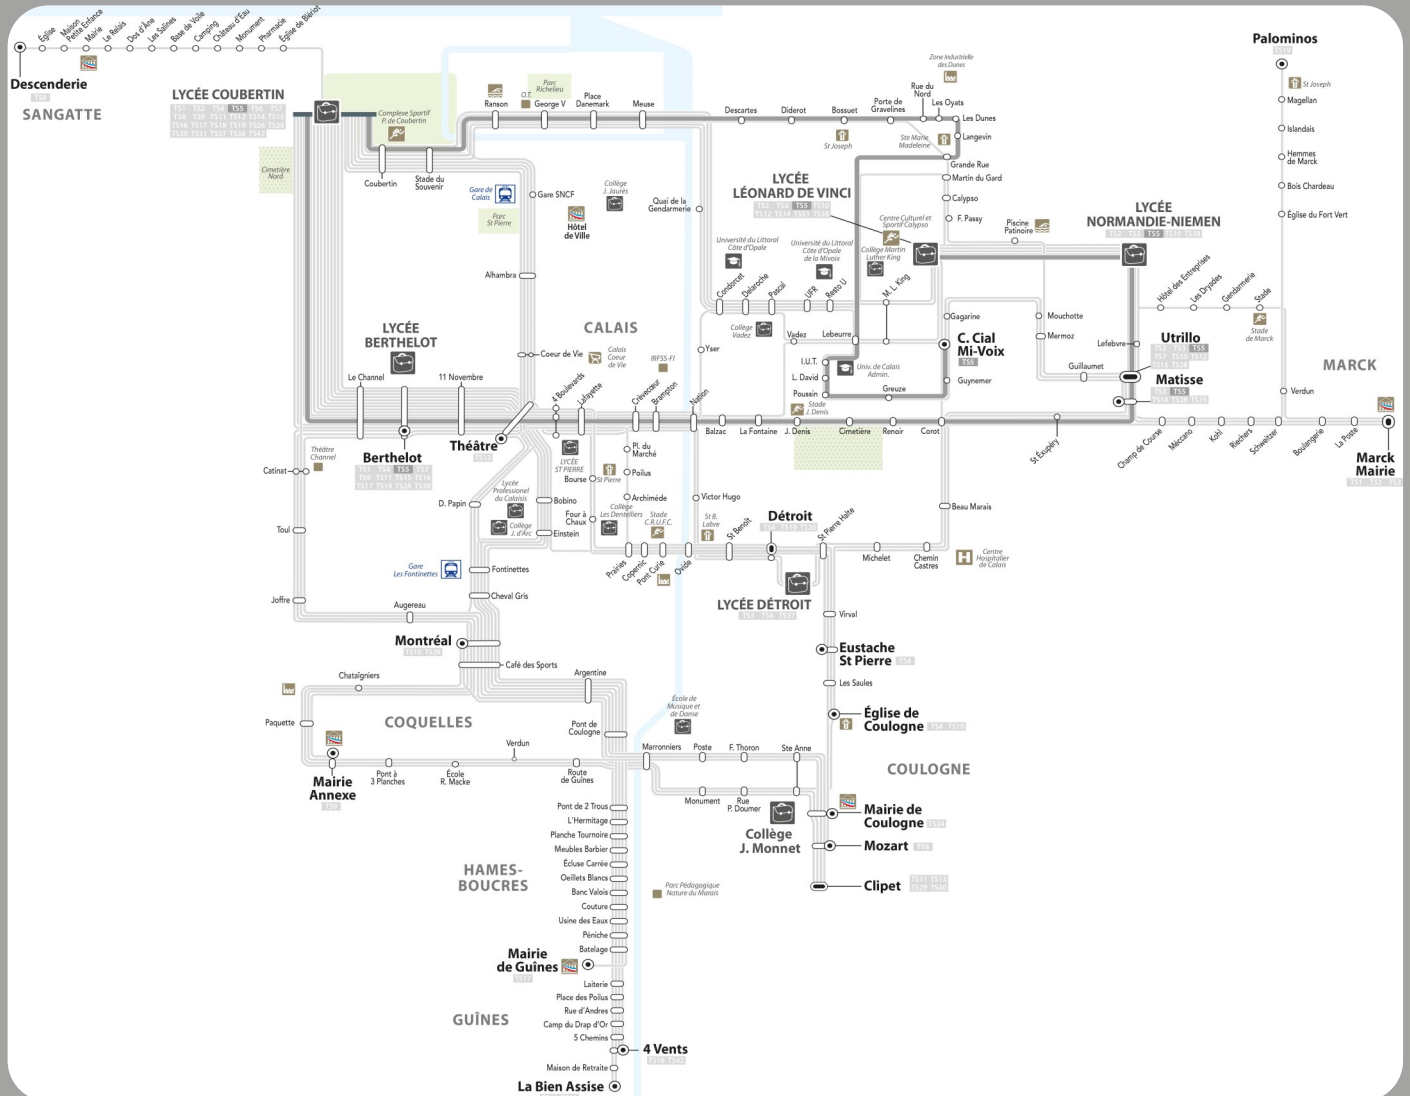

# TS5

## Mi-Voix -> Beau Marais -> Petit Courgain -> Coubertin -> Berthelot -> Centre Ville -> Nation -> N. Niemen -> HQE Du Lundi au Vendredi

C. CIAL MI-VOIX	07:00
GUYNEMER	07:00
GREUZE	07:01
POUSSIN	07:02
L. DAVID	07:02
I.U.T.	07:03
LEBEURRE	07:04
GRANDE RUE	07:05
LANGEVIN	07:07
LES OYATS	07:08
RUE DU NORD	07:09
PORTE DE GRAVELINES	07:10
BOSSUET	07:10

DIDEROT	07:12
DESCARTES	07:12
MEUSE	07:14
PLACE DANEMARK	07:15
GEORGES V	07:15
RANSON	07:16
STADE DU SOUVENIR	07:17
COUBERTIN	07:18
LYCEE COUBERTIN	07:20
LE CHANNEL	07:25
BERTHELOT	07:26
11 NOVEMBRE	07:27
THEATRE	07:28
4 BOULEVARDS	07:29

LAFAYETTE	07:30
CREVECOEUR	07:30
BRAMPTON	07:31
NATION	07:32
BALZAC	07:33
LA FONTAINE	07:34
J. DENIS	07:34
CIMETIERE	07:35
RENOIR	07:36
COROT	07:37
MATISSE	07:39
UTRILLO	07:39
N. NIEMEN	07:41
LEONARD DE VINCI	07:44