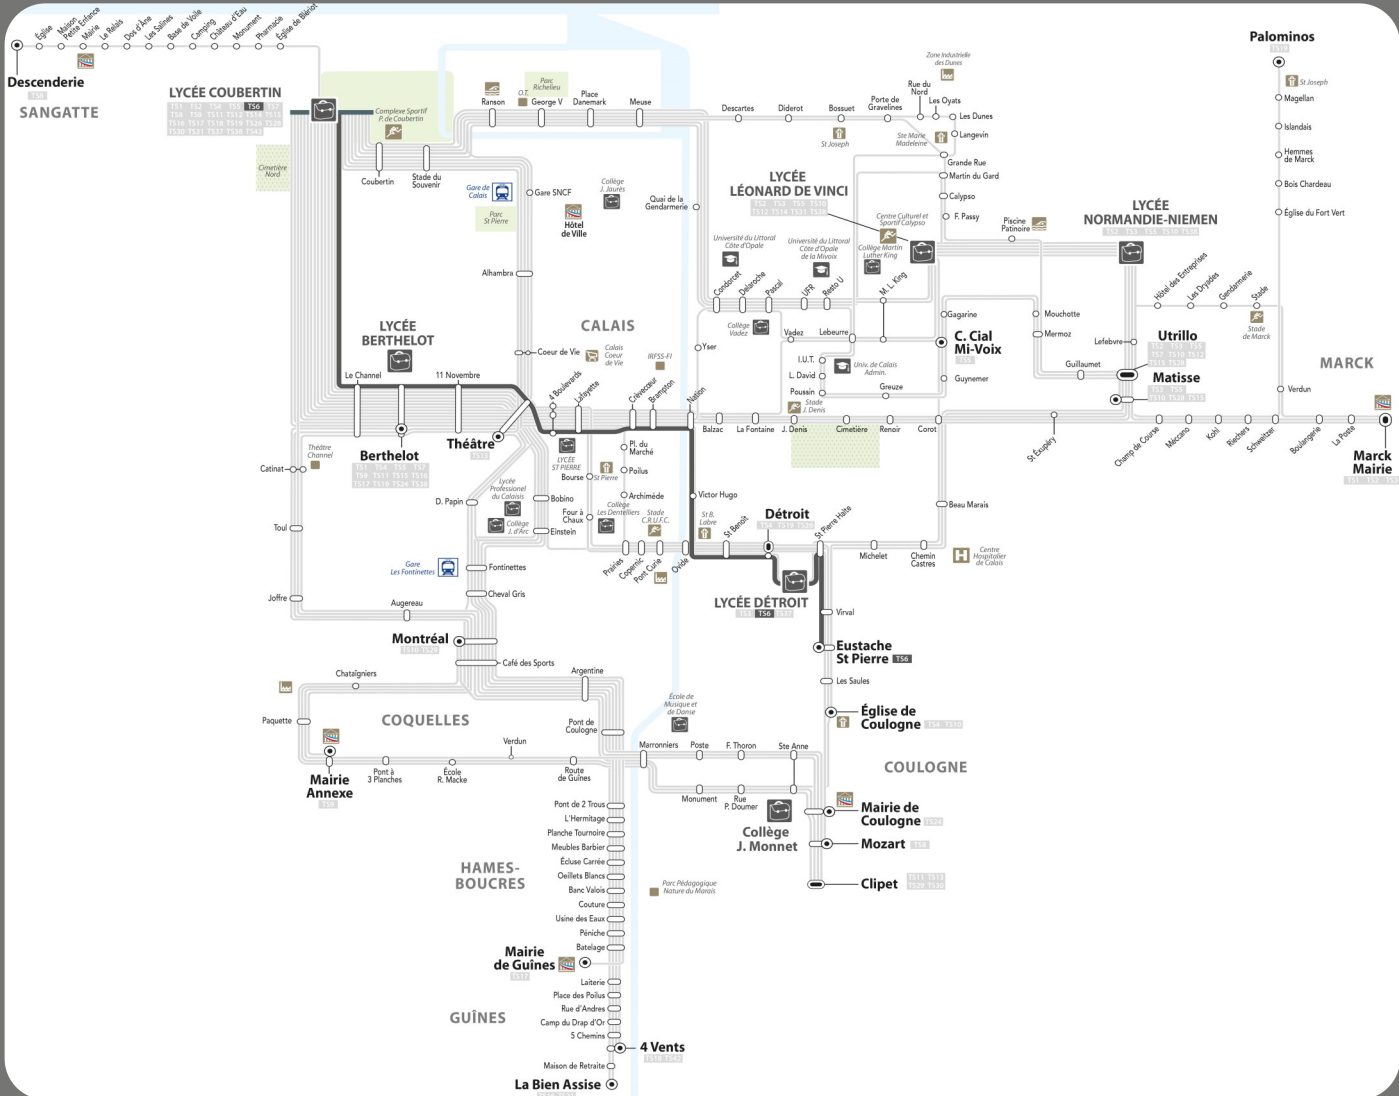

TS6

Coubertin -> Berthelot -> Centre Ville -> Nation -> LP Détroit -> Virval -> Eustache Saint Pierre Du Lundi au Vendredi

LYCEE COUBERTIN	07:45
LE CHANNEL	07:51
BERTHELOT	07:52
11 NOVEMBRE	07:53
THEATRE	07:55
4 BOULEVARDS	07:56
LAFAYETTE	07:56
CREVECOEUR	07:57
BRAMPTON	07:58

NATION	07:59
VICTOR HUGO	08:00
SAINT BENOIT	08:01
DETROIT	08:02
LYCEE DETROIT	08:04
SAINT PIERRE HALTE	08:06
VIRVAL	08:07
EUSTACHE SAINT PIERRE	08:10