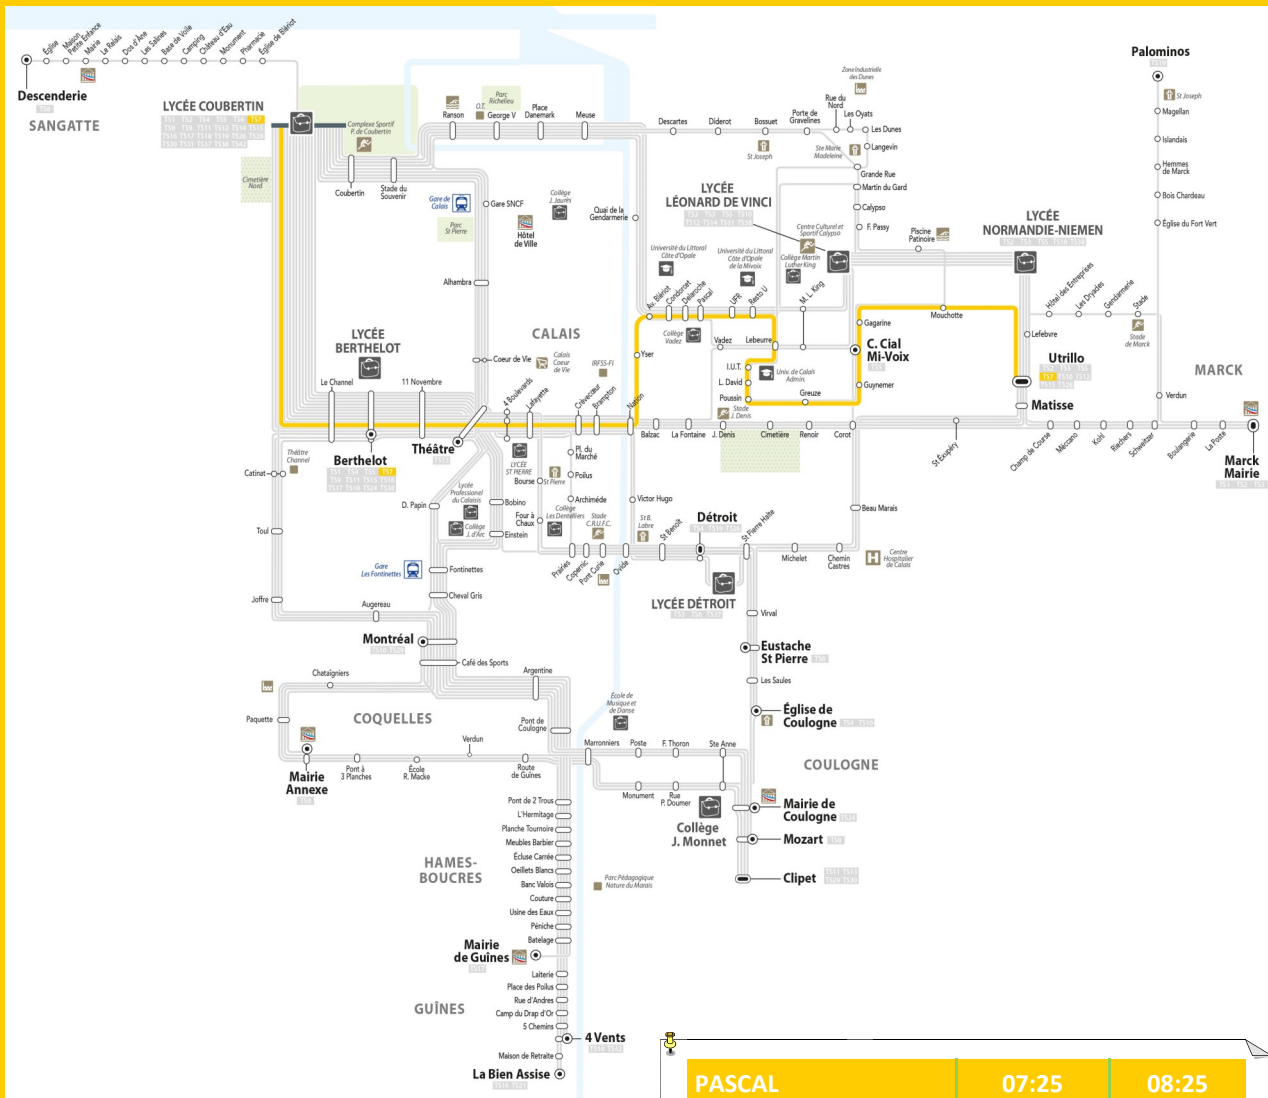

# TS7

## Utrillo -> Beau Marais -> Avenue Blériot -> Nation -> Centre Ville -> Berthelot -> Coubertin Du Lundi au Vendredi

UTRILLO	07:10	08:10
MOUCHOTTE	07:13	08:13
GAGARINE	07:14	08:14
C. CIAL MI-VOIX	07:15	08:15
GUYNEMER	07:16	08:16
GREUZE	07:17	08:17
POUSSIN	07:18	08:18
LOUIS DAVID	07:19	08:19
I.U.T.	07:20	08:20
LEBEURRE	07:21	08:21
RESTO U	07:22	08:22
UFR	07:23	08:23

PASCAL	07:25	08:25
DELAROCHE	07:26	08:26
CONDORCET	07:27	08:27
AVENUE BLERIOT	07:28	08:28
YSER	07:29	08:29
NATION	07:31	08:31
BRAMPTON	07:31	08:31
CREVECOEUR	07:32	08:32
LAFAYETTE	07:33	08:33
THEATRE	07:34	08:34
11 NOVEMBRE	07:36	08:36
BERTHELOT	07:37	08:37
LE CHANNEL	07:38	08:38
LYCEE COUBERTIN	07:45	08:45