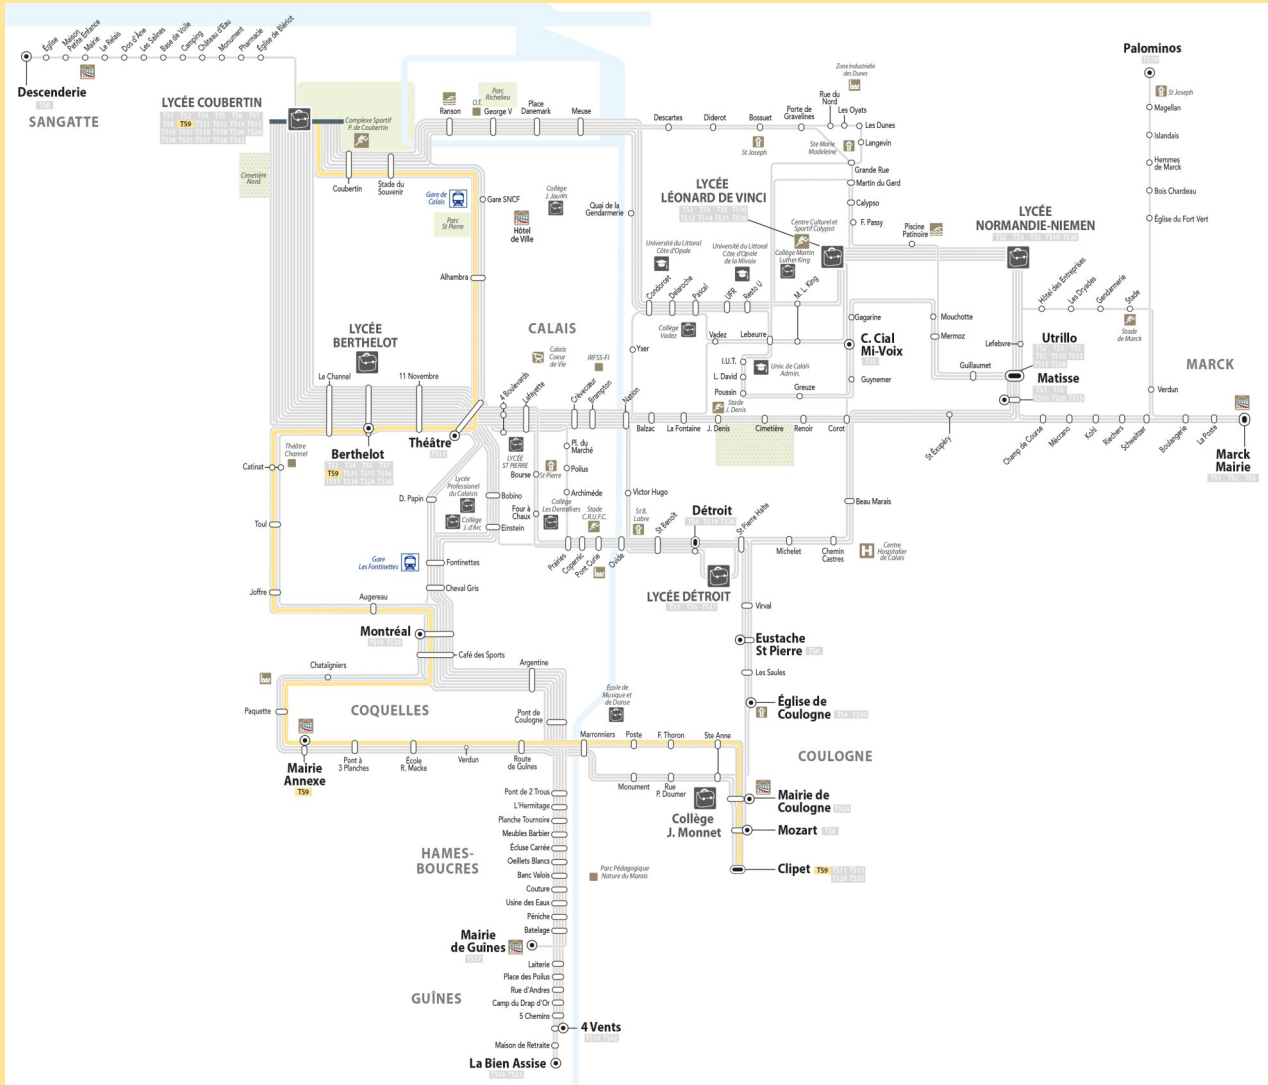

# TS9

## Clipet -> Mairie Annexe -> Pont du Leu -> Cailloux -> Berthelot -> Centre Ville -> Coubertin

### Du Lundi au Vendredi

CLIPET	07:15
MOZART	07:15
COULOGNE MAIRIE	07:15
SAINTE ANNE	07:16
FELIX THORON	07:17
POSTE DE COULOGNE	07:17
MARRONNIERS	07:17
VERDUN	07:18
PONT A 3 PLANCHES	07:19
MAIRIE ANNEXE	07:20
PAQUETTE	07:20
CAFE DES SPORTS	07:22

MONTREAL	07:22
AUGEREAU	07:26
JOFFRE	07:27
TOUL	07:28
LE CHANNEL	07:29
BERTHELOT	07:30
11 NOVEMBRE	07:31
THEATRE	07:32
ALHAMBRA	07:33
STADE DU SOUVENIR	07:36
COUBERTIN	07:37
LYCEE COUBERTIN	07:40