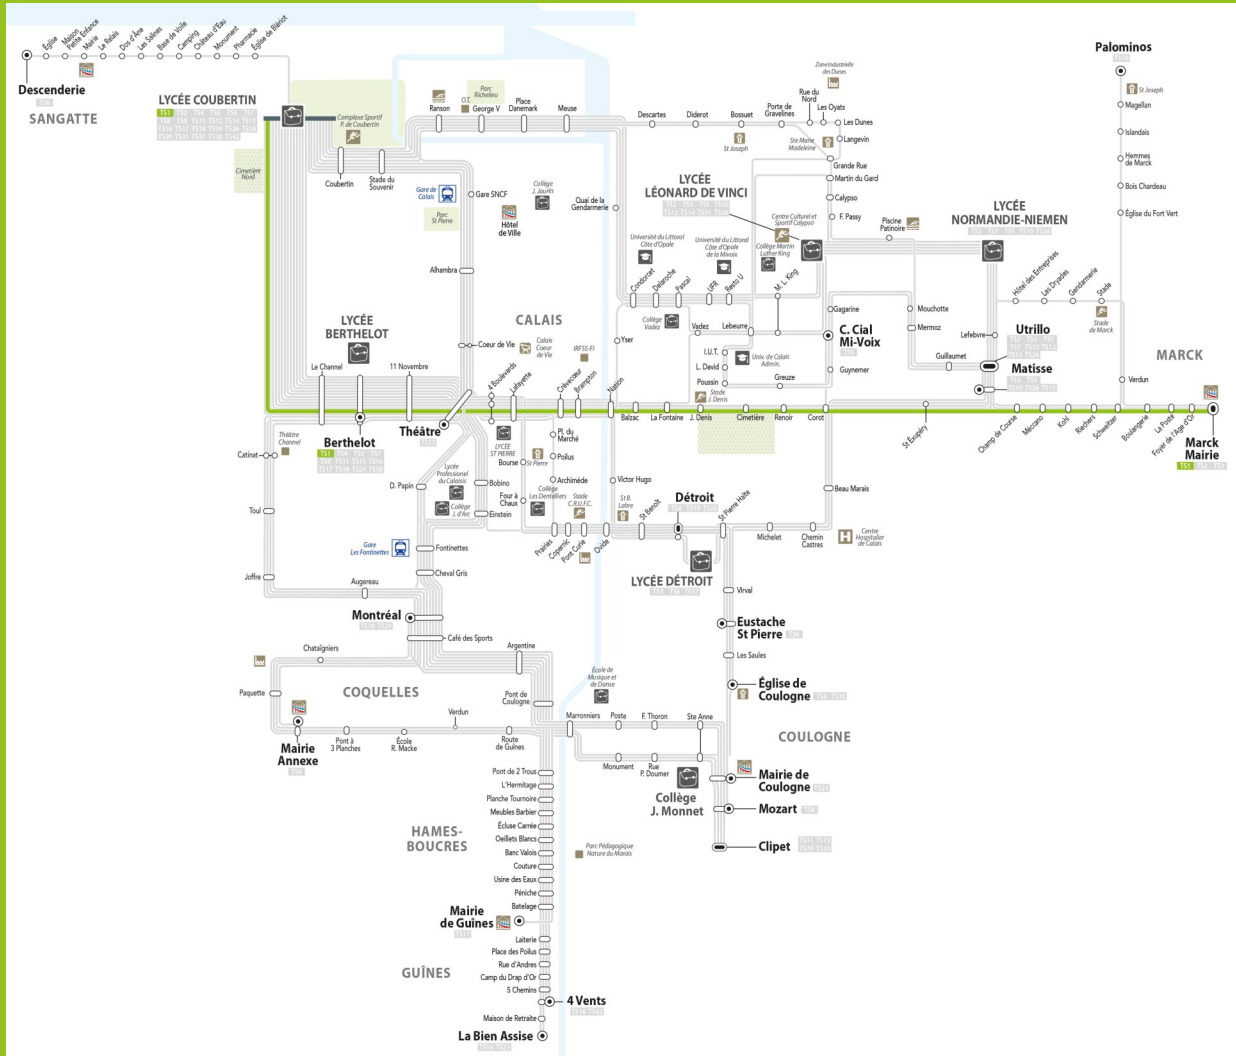

TS1

Marck Mairie -> Nation -> Centre Ville -> Berthelot -> Coubertin Du Lundi au Vendredi

MARCK MAIRIE	07:05	08:10
FOYER DE L'AGE D'OR	07:06	08:11
LA POSTE	07:07	08:12
BOULANGERIE	07:09	08:14
SCHWEITZER	07:12	08:17
RIECHERS	07:13	08:18
KOHL	07:15	08:20
MECCANO	07:16	08:21
CHAMP DE COURSE	07:17	08:22
SAINT EXUPERY	07:19	08:24
COROT	07:20	08:25
RENOIR	07:21	08:26
CIMETIERE	07:22	08:27

J. DENIS	07:23	08:28
LA FONTAINE	07:24	08:29
BALZAC	07:25	08:30
NATION	07:26	08:31
BRAMPTON	07:27	08:32
CREVECOEUR	07:27	08:32
LAFAYETTE	07:28	08:33
THEATRE	07:29	08:34
11 NOVEMBRE	07:31	08:36
BERTHELOT	07:32	08:37
LE CHANNEL	07:32	08:37
LYCEE COUBERTIN	07:38	08:43