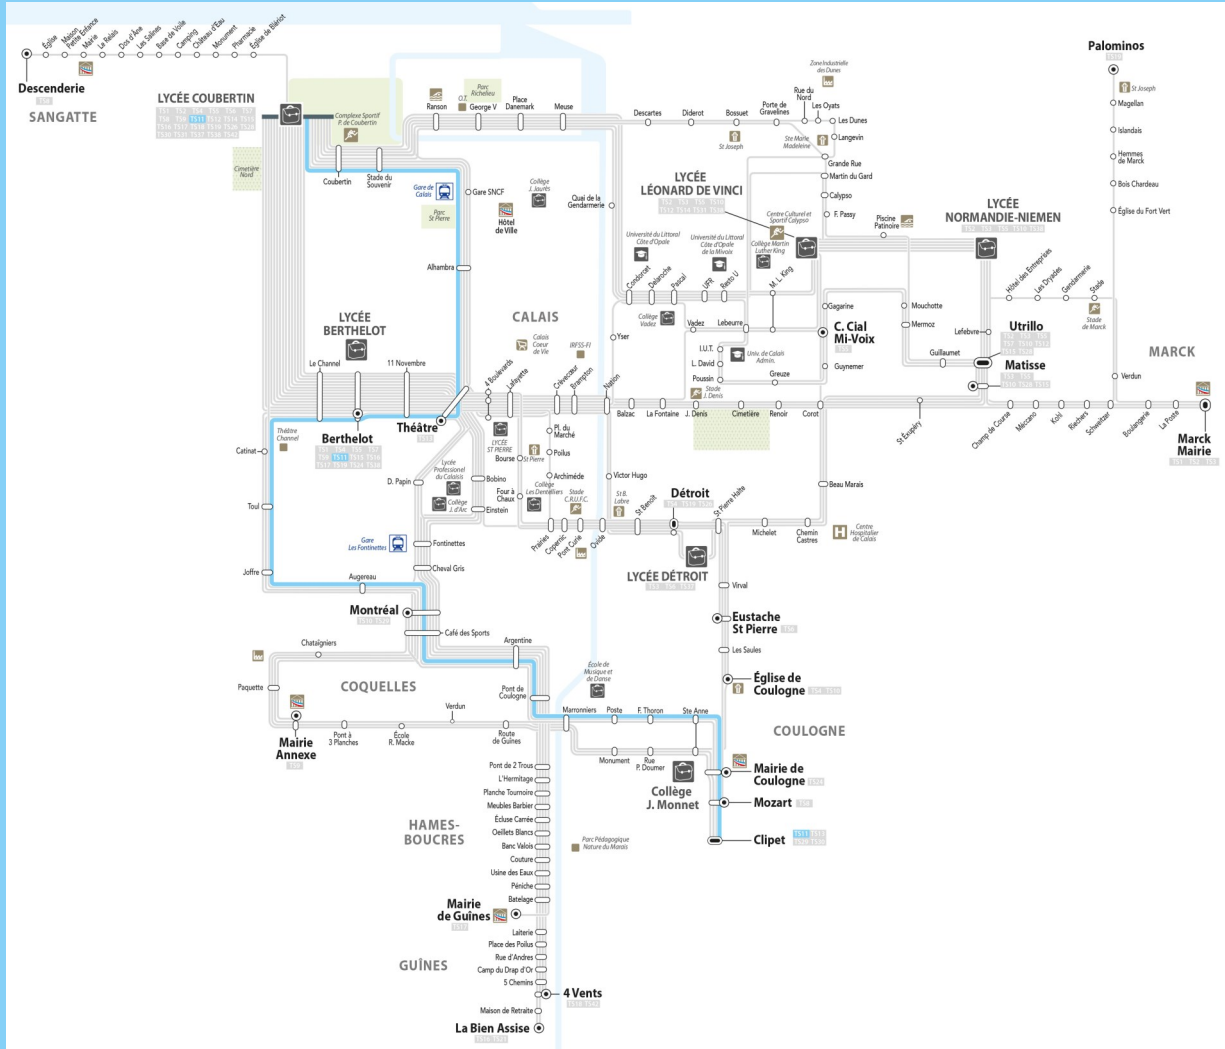

TS11

Clipet -> Coulogne -> Pont du Leu -> Cailloux -> Berthelot -> Centre Ville -> Coubertin Du Lundi au Vendredi

CLIPET	08:10
MOZART	08:10
COULOGNE MAIRIE	08:11
SAINTE ANNE	08:12
FELIX THORON	08:13
POSTE DE COULOGNE	08:14
MARRONIERS	08:15
PONT DE COULOGNE	08:16
ARGENTINE	08:17
CAFE DES SPORTS	08:18
MONTREAL	08:19

AUGEREAU	08:22
JOFFRE	08:23
TOUL	08:24
LE CHANNEL	08:25
BERTHELOT	08:26
11 NOVEMBRE	08:27
THEATRE	08:28
ALHAMBRA	08:29
STADE DU SOUVENIR	08:32
COUBERTIN	08:33
LYCEE COUBERTIN	08:35