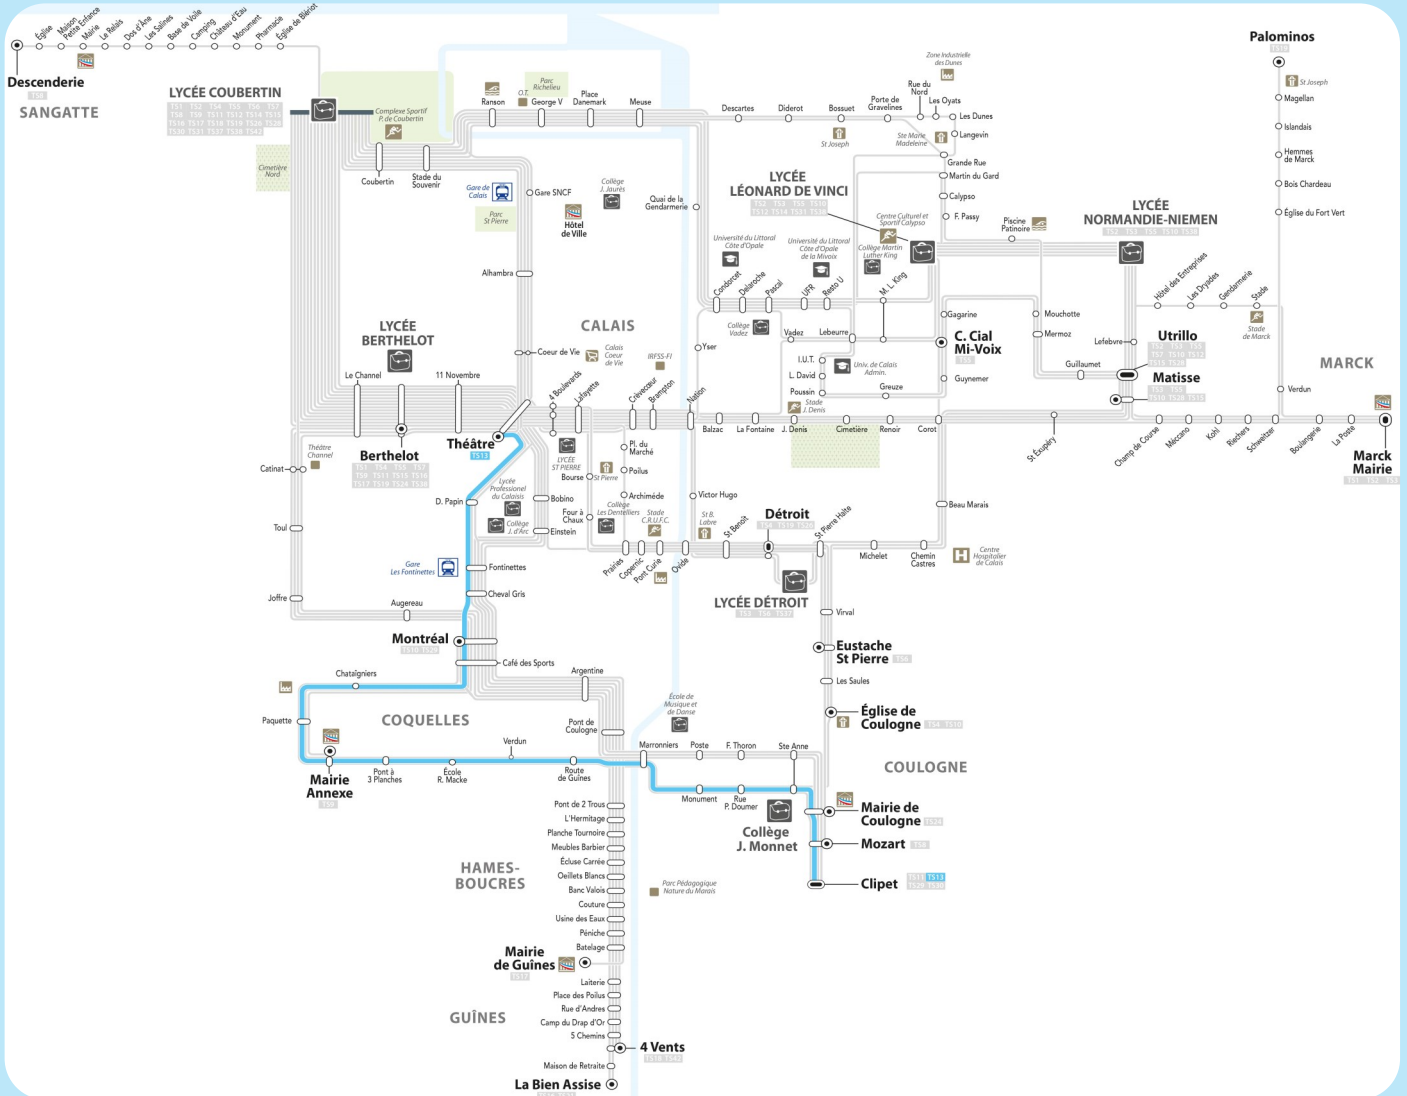

TS13

Théâtre -> Fontinettes -> Pont du Leu -> Mairie Annexe -> Coulogne -> Jean Monnet Du Lundi au Vendredi

THEATRE	07:50
DENIS PAPIN	07:51
FONTINETTES	07:52
CHEVAL GRIS	07:53
MONTREAL	07:57
CHATAIGNIERS	07:58
PAQUETTE	07:59
MAIRIE ANNEXE	07:59
PONT A 3 PLANCHES	08:00

ECOLE ROGER MACKE	08:01
ROUTE DE GUÎNES	08:02
MARRONNIERS	08:03
MONUMENT DE COULOGNE	08:04
RUE PAUL DOUMER	08:05
SAINTE ANNE	08:06
MOZART	08:07
CLIPET	08:09