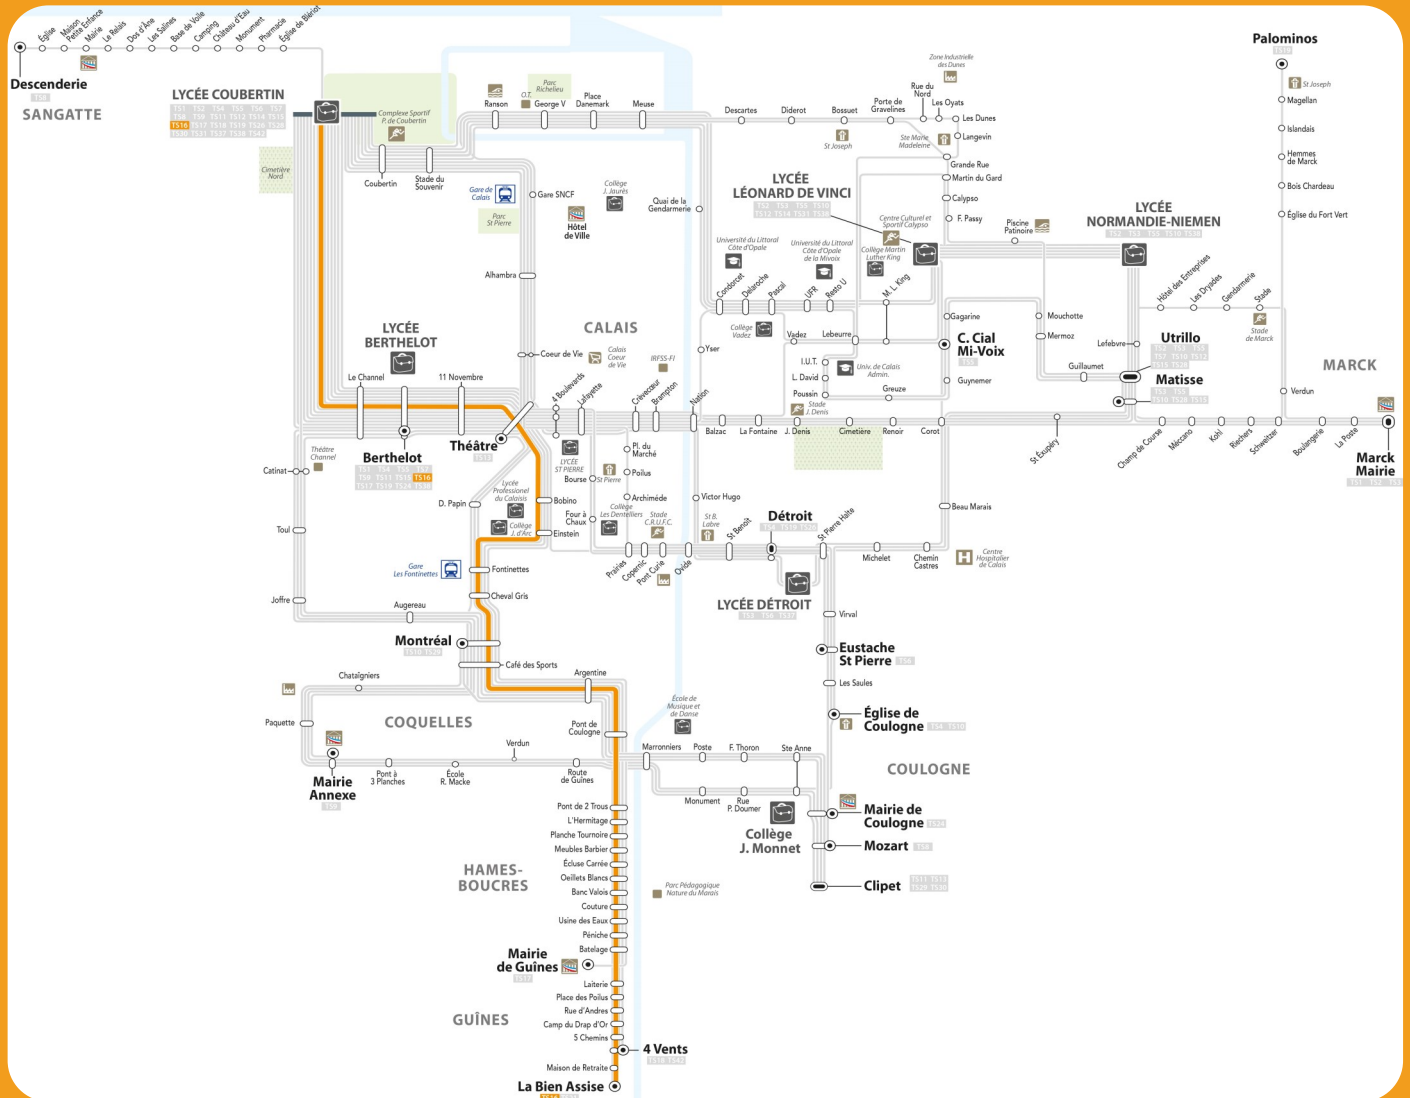

TS16

Bien Assise -> 4 Vents -> Guînes -> Route de Guînes -> Pont du Leu -> Fontinettes -> Centre Ville -> Berthelot -> Coubertin Du Lundi au Vendredi

LA BIEN ASSISE	07:05
MAISON DE RETRAITE	07:05
4 VENTS	07:06
5 CHEMINS	07:07
CAMP DU DRAP D'OR	07:08
RUE D'ANDRES	07:09
PLACE DES POILUS	07:09
LAITERIE	07:10
BATELAGE	07:11
PENICHE	07:12
USINES DES EAUX	07:13

COUTURE	07:15
BANC VALOIS	07:16
CEILLETS BLANCS	07:17
ECLUSE CARREE	07:19
MEUBLES BARBIER	07:20
PLANCHE TOURNOIRE	07:22
L'HERMITAGE	07:23
PONT DE 2 TROUS	07:24
PONT DE COULOGNE	07:25
ARGENTINE	07:26
CAFE DES SPORTS	07:27

MONTREAL	07:28
CHEVAL GRIS	07:30
FONTINETTES	07:31
EINSTEIN	07:32
BOBINO	07:33
THEATRE	07:34
11 NOVEMBRE	07:35
BERTHELOT	07:35
LE CHANNEL	07:36
LYCEE COUBERTIN	07:40