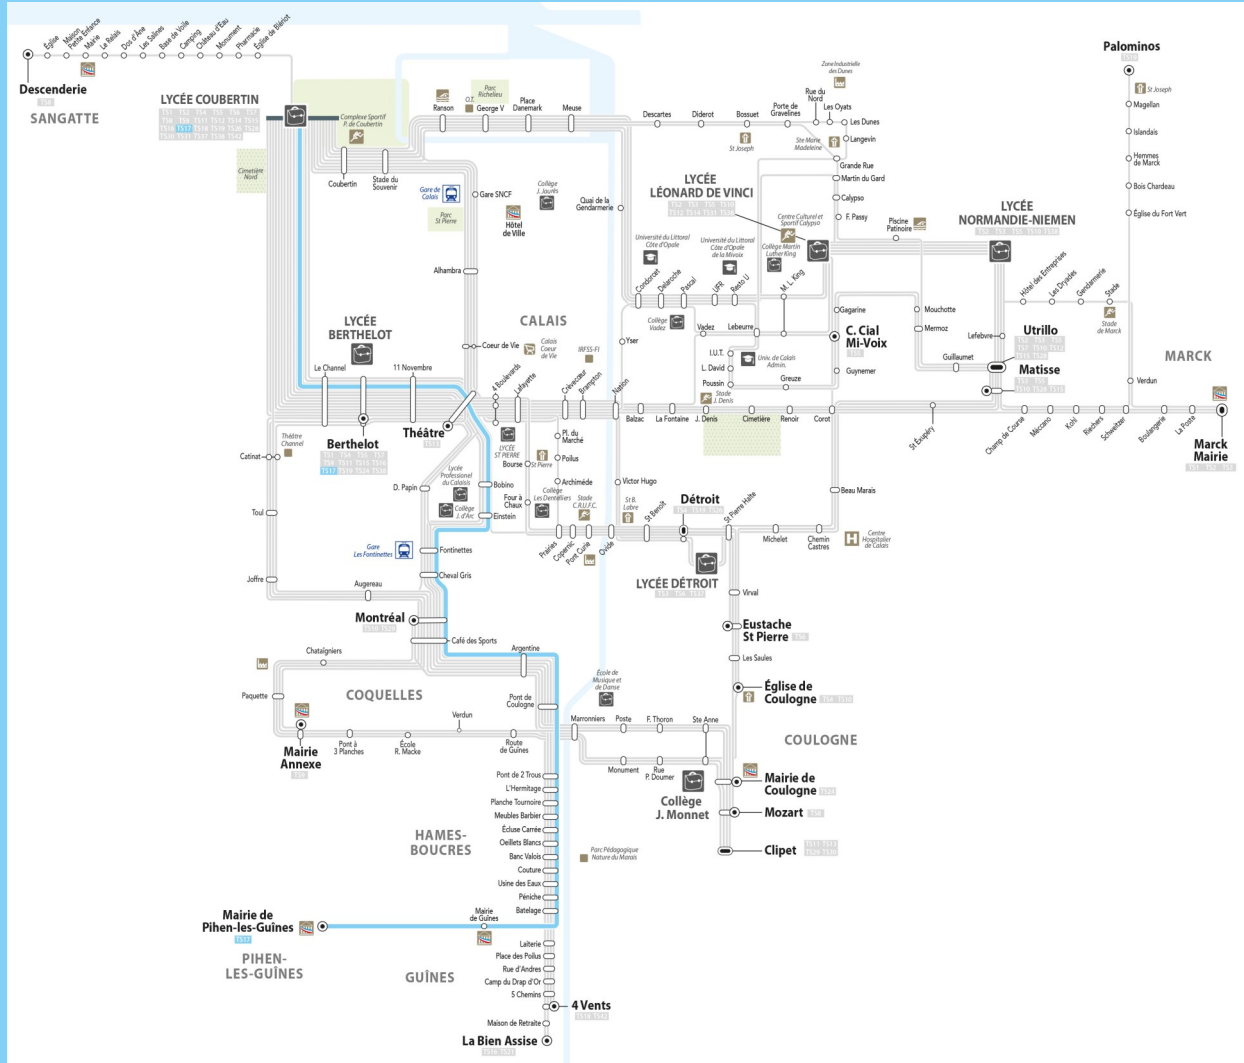

# TS17

## Mairie de Guînes (J. Bosco) -> Route de Guînes -> Pont du Leu -> Fontinettes -> Centre Ville -> Berthelot -> Coubertin Du Lundi au Samedi

<b>MAIRIE P. LES GUÎNES</b>	<b>07:05</b>
<b>MAIRIE DE GUÎNES</b>	<b>07:16</b>
<b>BATELAGE</b>	<b>07:16</b>
<b>PENICHE</b>	<b>07:17</b>
<b>USINES DES EAUX</b>	<b>07:18</b>
<b>COUTURE</b>	<b>07:20</b>
<b>BANC VALOIS</b>	<b>07:21</b>
<b>ŒILLETES BLANCS</b>	<b>07:22</b>
<b>ECLUSE CARREE</b>	<b>07:23</b>

<b>MEUBLES BARBIER</b>	<b>07:24</b>
<b>PLANCHE TOURNOIRE</b>	<b>07:25</b>
<b>L'HERMITAGE</b>	<b>07:26</b>
<b>PONT DE 2 TROUS</b>	<b>07:27</b>
<b>PONT DE COULOGNE</b>	<b>07:28</b>
<b>ARGENTINE</b>	<b>07:29</b>
<b>CAFE DES SPORTS</b>	<b>07:29</b>
<b>MONTREAL</b>	<b>07:30</b>

<b>CHEVAL GRIS</b>	<b>07:32</b>
<b>FONTINETTES</b>	<b>07:33</b>
<b>EINSTEIN</b>	<b>07:33</b>
<b>BOBINO</b>	<b>07:34</b>
<b>THEATRE</b>	<b>07:35</b>
<b>11 NOVEMBRE</b>	<b>07:36</b>
<b>BERTHELOT</b>	<b>07:36</b>
<b>LE CHANNEL</b>	<b>07:37</b>
<b>LYCEE COUBERTIN</b>	<b>07:40</b>