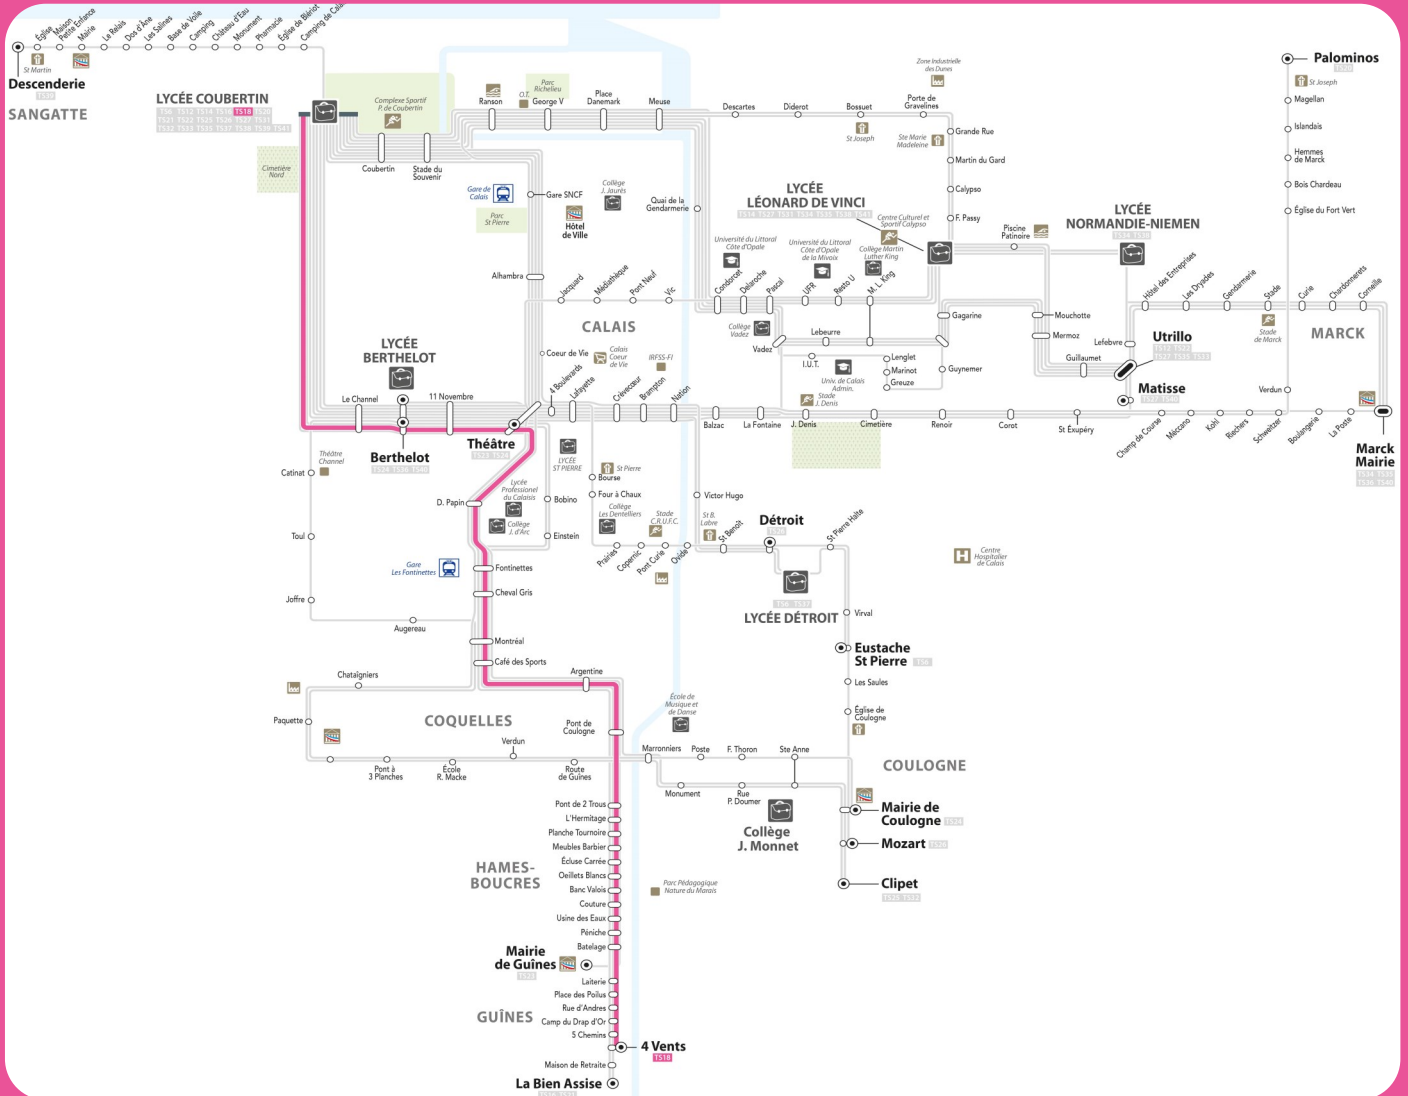

# TS18

## Coubertin -> Berthelot -> Fontinettes -> Pont du Leu -> Route de Guînes -> Guînes -> 4 Vents Du Lundi au Vendredi

LYCEE COUBERTIN	07:52
LE CHANNEL	07:54
BERTHELOT	07:55
11 NOVEMBRE	07:55
THEATRE	07:56
DENIS PAPIN	07:57
FONTINETTES	07:57
CHEVAL GRIS	07:58
MONTREAL	08:00
CAFE DES SPORTS	08:00

ARGENTINE	08:01
PONT DE COULOGNE	08:01
PONT DE 2 TROUS	08:02
L'HERMITAGE	08:03
PLANCHE TOURNOIRE	08:04
MEUBLES BARBIER	08:05
ECLUSE CARREE	08:06
ŒILLETS BLANCS	08:07
BANC VALOIS	08:08
COUTURE	08:09

USINES DES EAUX	08:10
PENICHE	08:11
BATELAGE	08:12
LAITERIE	08:12
PLACE DES POILUS	08:13
RUE D'ANDRES	08:14
CAMP DU DRAP D'OR	08:14
5 CHEMINS	08:15
4 VENTS	08:16