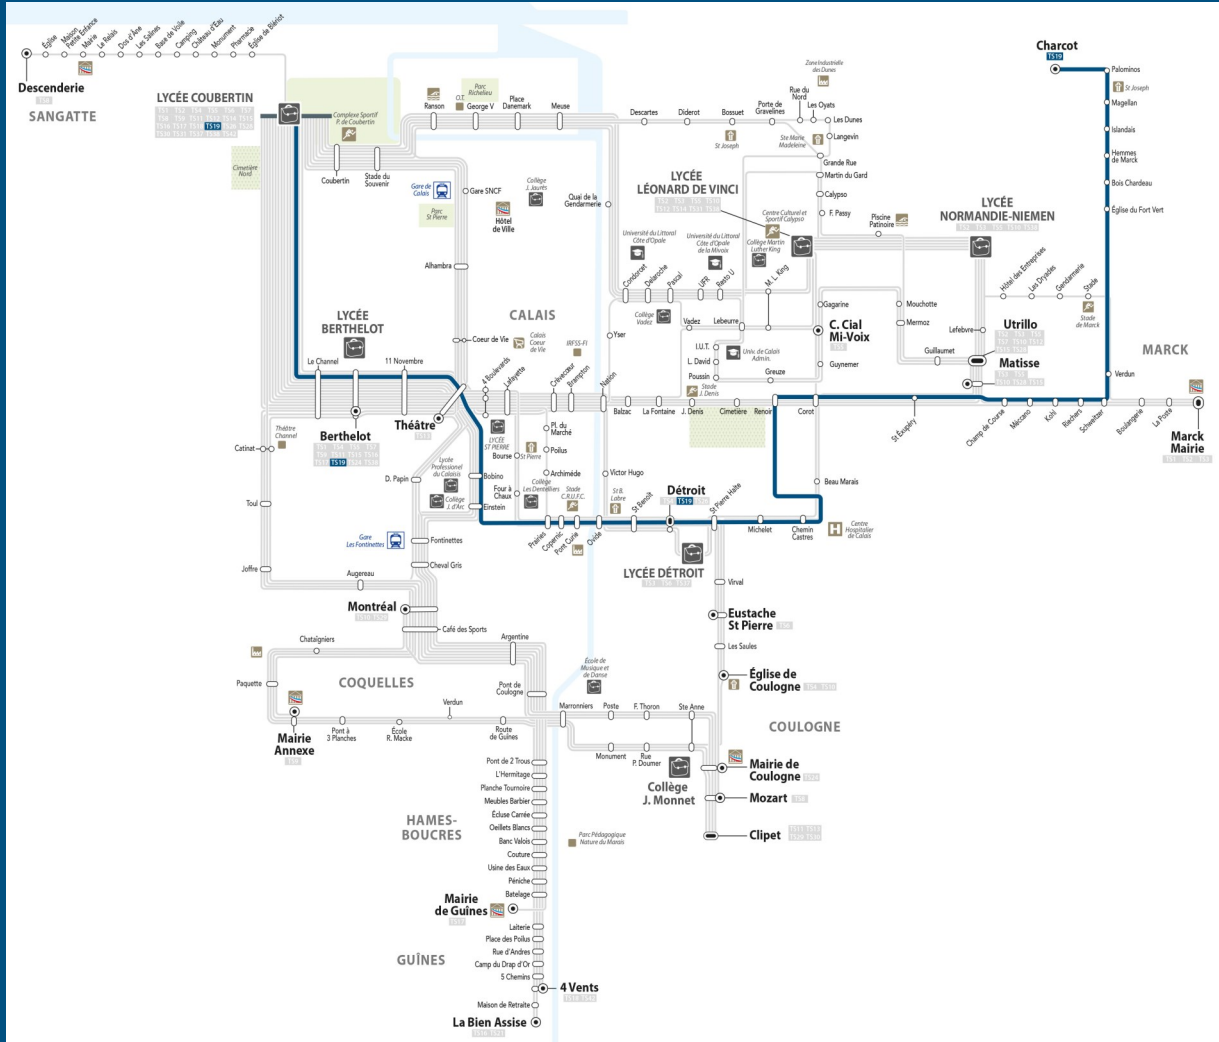

# TS19

## Palominos -> Hemmes de Marck -> Marck -> Beau Marais -> LP Détroit -> Curie -> Centre Ville -> Berthelot -> Coubertin Du Lundi au Vendredi

CHARCOT	07:05
PALOMINOS	07:05
EGLISE	07:06
MAGELLAN	07:07
ISLANDAIS	07:08
HEMMES DE MARCK	07:09
BOIS CHARDEAU	07:10
EGLISE DU FORT VERT	07:11
MARCK VERDUN	07:13
SCHWEITZER	07:14
RIECHERS	07:15
KOHL	07:16

MECCANO	07:17
CHAMP DE COURSE	07:18
SAINT EXUPÉRY	07:19
COROT	07:19
RENOIR	07:20
CHEMIN CASTRES	07:21
MICHELET	07:22
SAINT PIERRE HALTE	07:24
DETROIT	07:25
SAINT BENOÎT	07:25
OVIDE	07:26

PONT CURIE	07:27
COPERNIC	07:28
PRAIRIES	07:29
EINSTEIN	07:30
BOBINO	07:32
THEATRE	07:33
11 NOVEMBRE	07:35
BERTHELOT	07:36
LE CHANNEL	07:37
LYCEE COUBERTIN	07:45