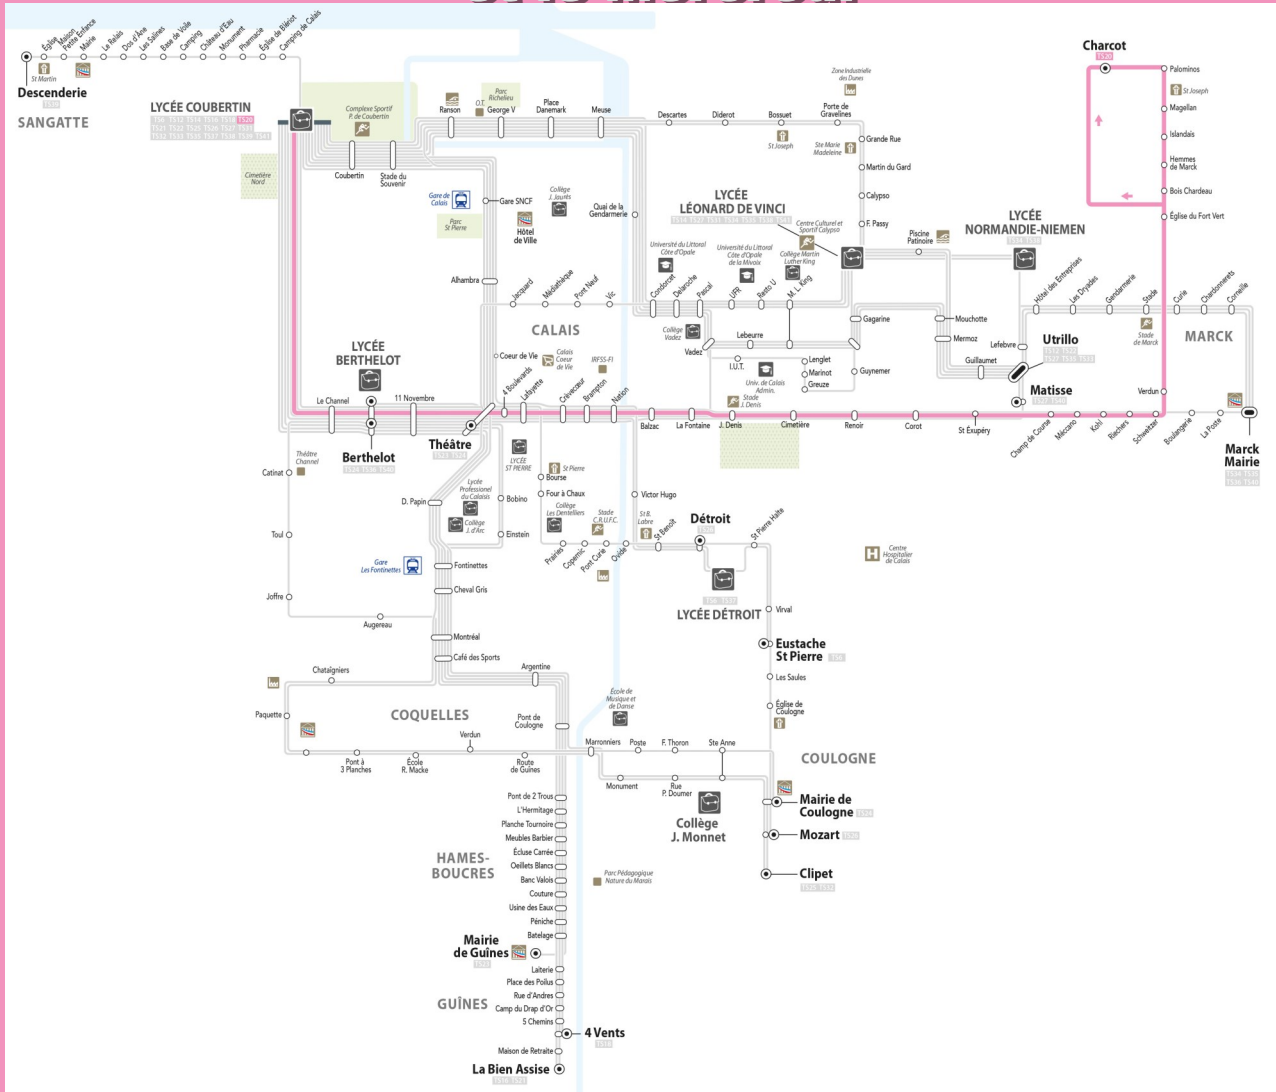

TS20

Coubertin -> Berthelot -> Centre Ville -> Nation -> Marck -> Hemmes de Marck -> Palominos

Lundi, Mardi, Jeudi, Vendredi et le Mercredi

	LMJV	Mer
COUBERTIN	18:10	12:13
LE CHANNEL	18:12	12:15
BERTHELOT	18:13	12:16
11 NOVEMBRE	18:13	12:16
THEATRE	18:14	12:17
LAFAYETTE	18:15	12:18
CREVECOEUR	18:15	12:18
BRAMPTON	18:16	12:19
NATION	18:16	12:19

	LMJV	Mer
BALZAC	18:17	12:20
LA FONTAINE	18:17	12:20
JULIEN DENIS	18:18	12:21
CIMETIERE	18:18	12:21
RENOIR	18:19	12:22
COROT	18:19	12:22
SAINT EXUPERY	18:20	12:23
CHAMP COURSE	18:21	12:24
MECCANO	18:21	12:24
KOHL	18:22	12:25

	LMJV	Mer
RIECHERS	18:23	12:26
SCHWEITZER	18:23	12:26
MARCK VERDUN	18:25	12:28
EGL. FORT VERT	18:28	12:31
CHARCOT	18:35	12:38
PALOMINOS	18:36	12:39
EGLISE	18:36	12:39
MAGELLAN	18:37	12:40
ISLANDAIS	18:37	12:40
BOIS CHARDEAU	18:40	12:43