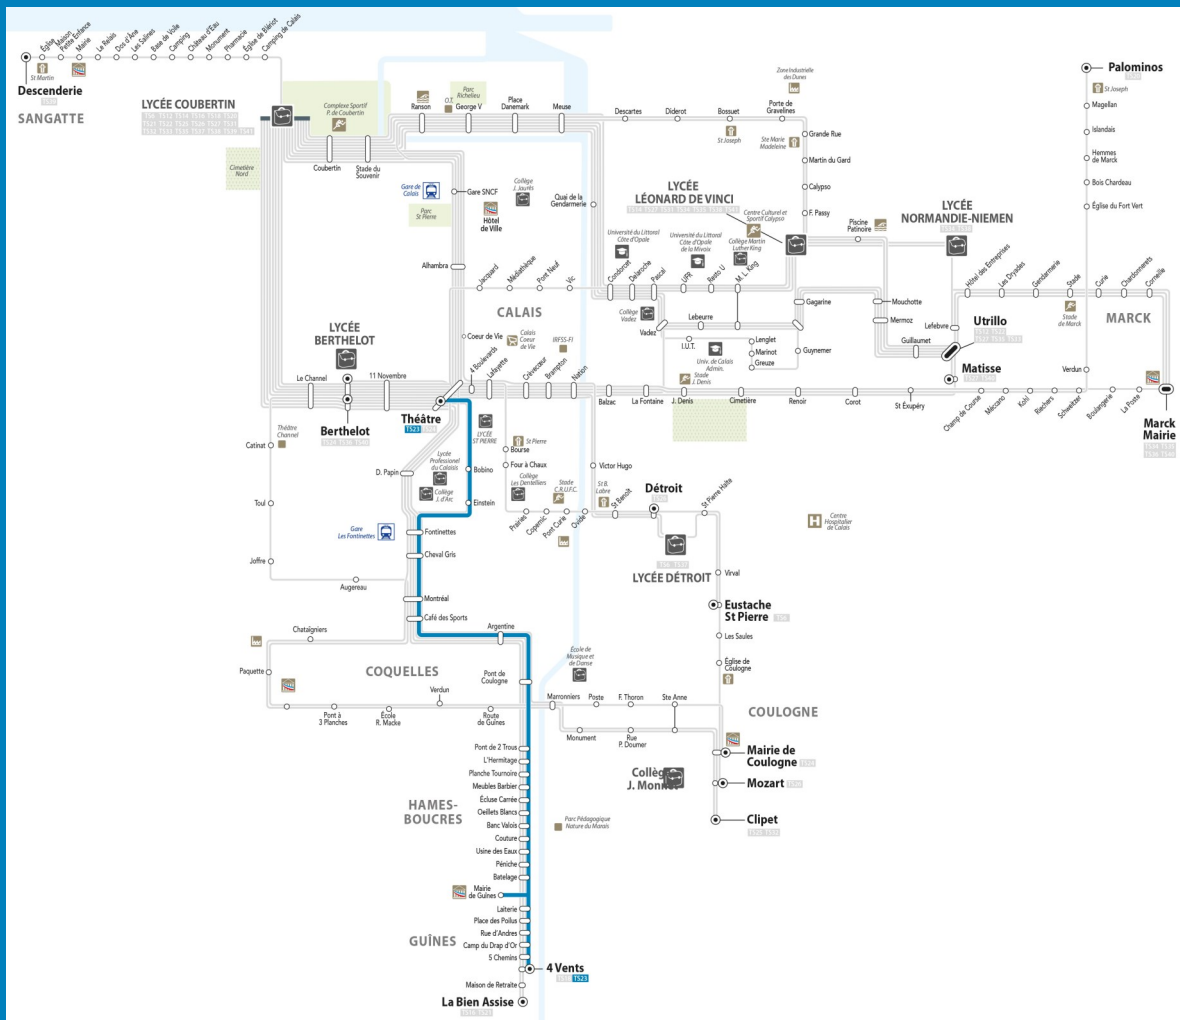

# TS23

## Coll. 4 Vents ->Mairie de Guînes (J. Bosco) -> Route de Guînes -> Pont du Leu -> Fontinettes -> Théâtre Lundi, Mardi, Jeudi et Vendredi

COLLEGE 4 VENTS	17:05
5 CHEMINS	17:06
CAMP DU DRAP D'OR	17:08
RUE D'ANDRES	17:08
PLACE DES POILUS	17:09
LAITERIE	17:11
MAIRIE DE GUÎNES	17:12
BATELAGE	17:12
PENICHE	17:13
USINES DES EAUX	17:15
COUTURE	17:16
BANC VALOIS	17:17
CEILLETS BLANCS	17:19

ECLUSE CARREE	17:21
MEUBLES BARBIER	17:22
PLANCHE TOURNOIRE	17:23
L'HERMITAGE	17:24
PONT DE 2 TROUS	17:25
PONT DE COULOGNE	17:26
ARGENTINE	17:27
CAFE DES SPORTS	17:28
MONTREAL	17:29
CHEVAL GRIS	17:31
FONTINETTES	17:32
EINSTEIN	17:33
BOBINO	17:34
THEATRE	17:35