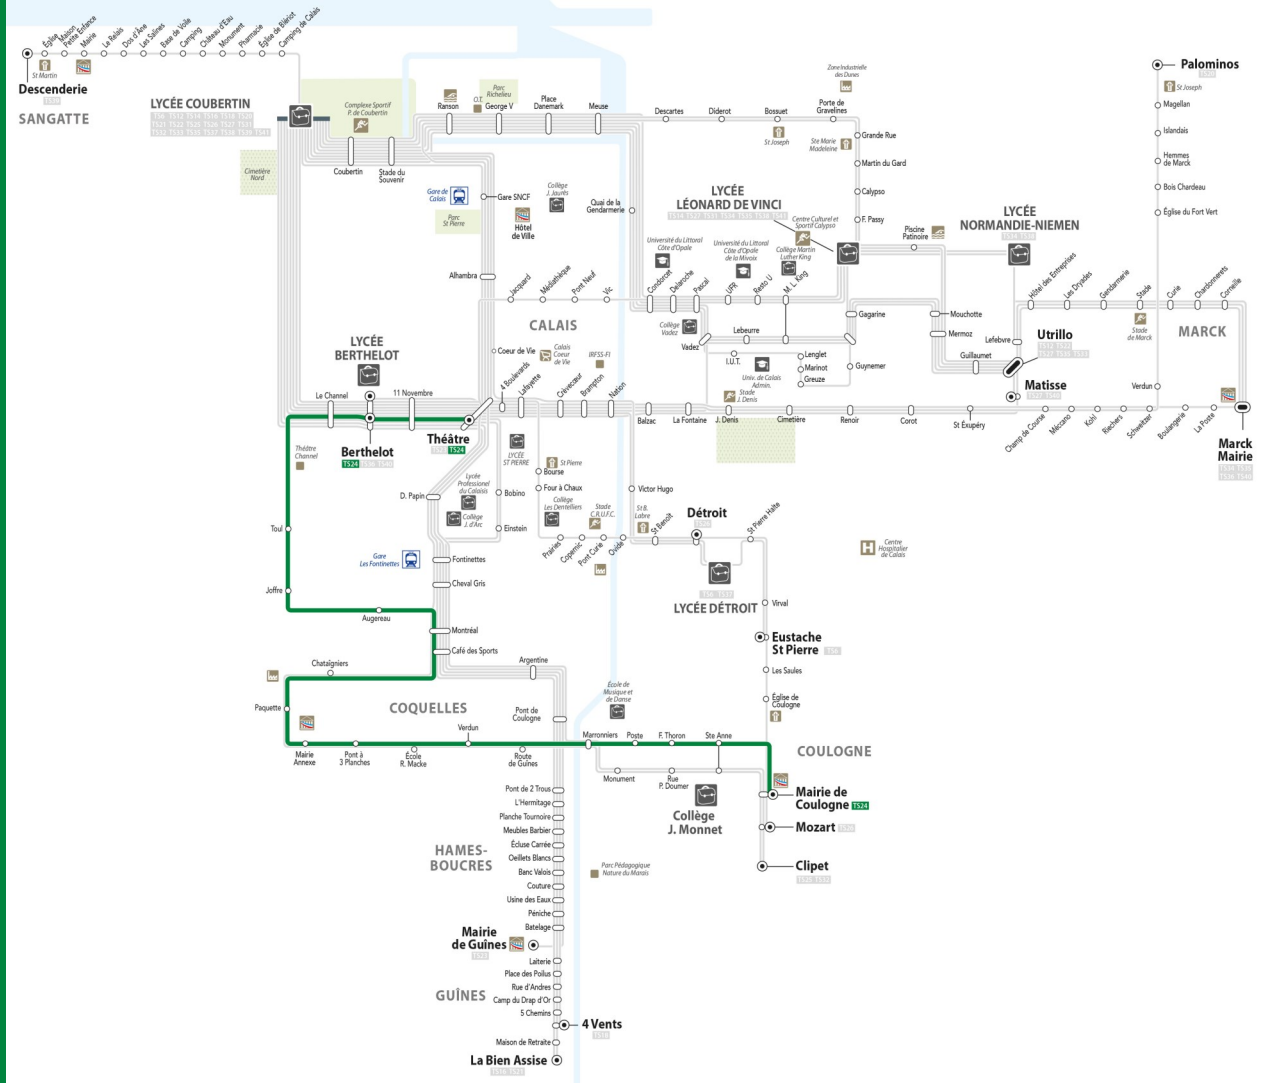

TS24

Collège Jean Monnet -> Coulogne -> Pont du Leu -> Cailloux -> Théâtre Du Lundi au Vendredi et Lundi, Mardi, Jeudi, Vendredi

	LAU V	LM J V
COULOGNE MAIRIE	12:40	17:10
SAINTE ANNE	12:41	17:11
FELIX THORON	12:42	17:12
POSTE DE COULOGNE	12:42	17:12
MARRONNIERS	12:43	17:13
VERDUN	12:45	17:15
PONT A 3 PLANCHES	12:46	17:16
MAIRIE ANNEXE	12:47	17:17
PAQUETTE	12:48	17:18

	LAU V	LM J V
CAFE DES SPORTS	12:49	17:19
MONTREAL	12:50	17:20
AUGEREAU	12:54	17:24
JOFFRE	12:55	17:25
TOUL	12:55	17:25
LE CHANNEL	12:57	17:27
BERTHELOT	12:58	17:28
11 NOVEMBRE	12:59	17:29
THEATRE	13:00	17:30