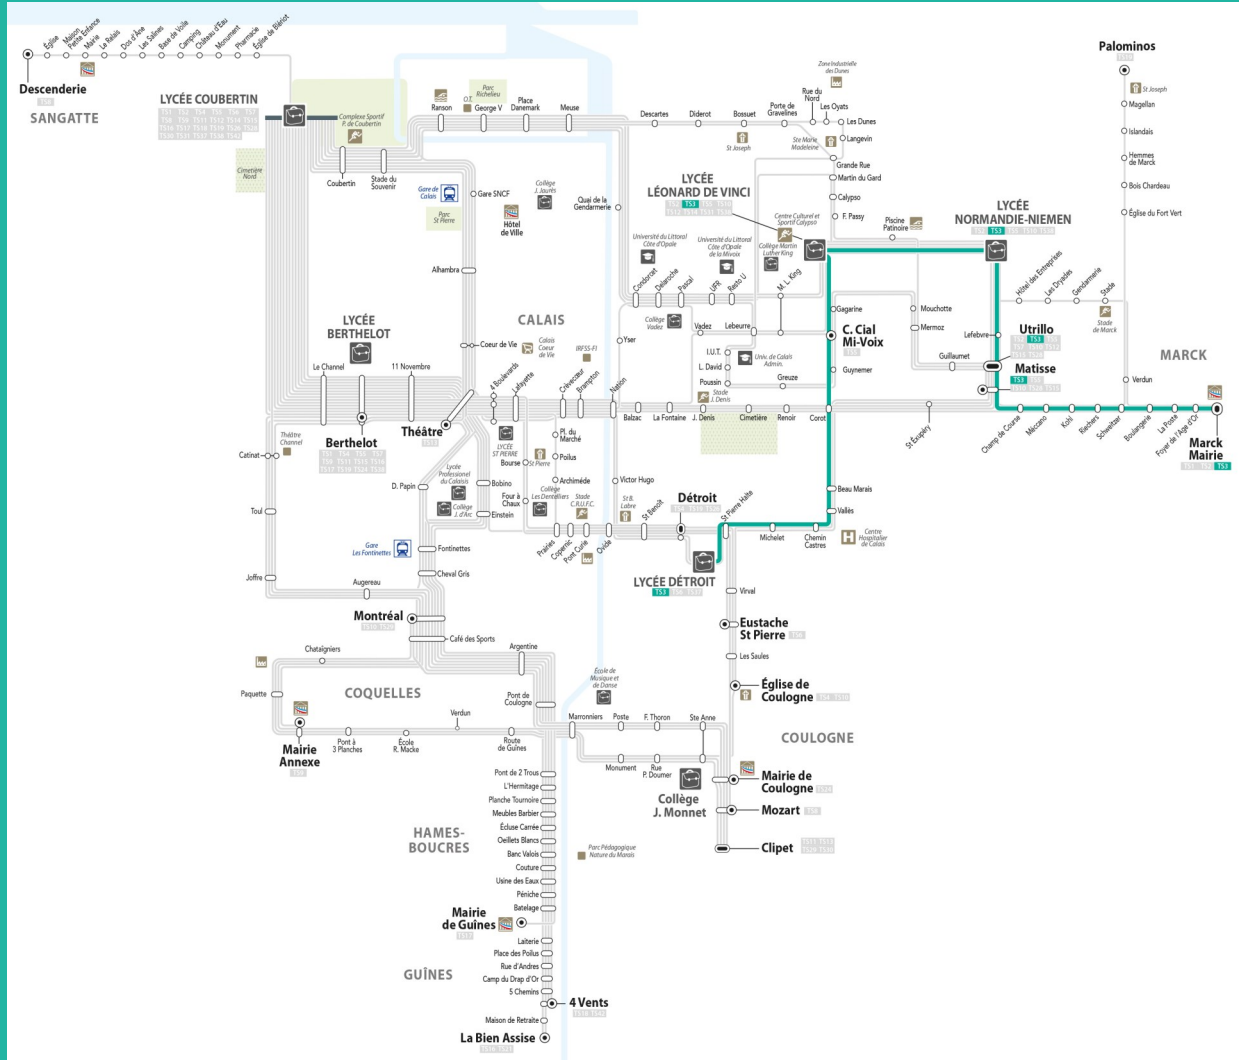

# TS3

## Marck Mairie -> N. Niemen -> HQE -> Beau Marais -> LP Détroit

### Du Lundi au Samedi

MARCK MAIRIE	07:35
FOYER DE L'AGE D'OR	07:36
LA POSTE	07:36
BOULANGERIE	07:38
SCHWEITZER	07:40
RIECHERS	07:41
KOHL	07:43
MECCANO	07:43
CHAMP DE COURSE	07:44
MATISSE	07:46
UTRILLO	07:46

LYCEE NORMANDIE NIEMEN	07:48
LYCEE LEONARD DE VINCI	07:50
C.CIAL MI-VOIX	07:51
GUYNEMER	07:52
COROT	07:53
BEAU MARAIS	07:54
VALLES	07:56
CHEMIN CASTRES	07:56
MICHELET	07:57
SAINT PIERRE HALTE	07:58
LYCEE DETROIT	08:00