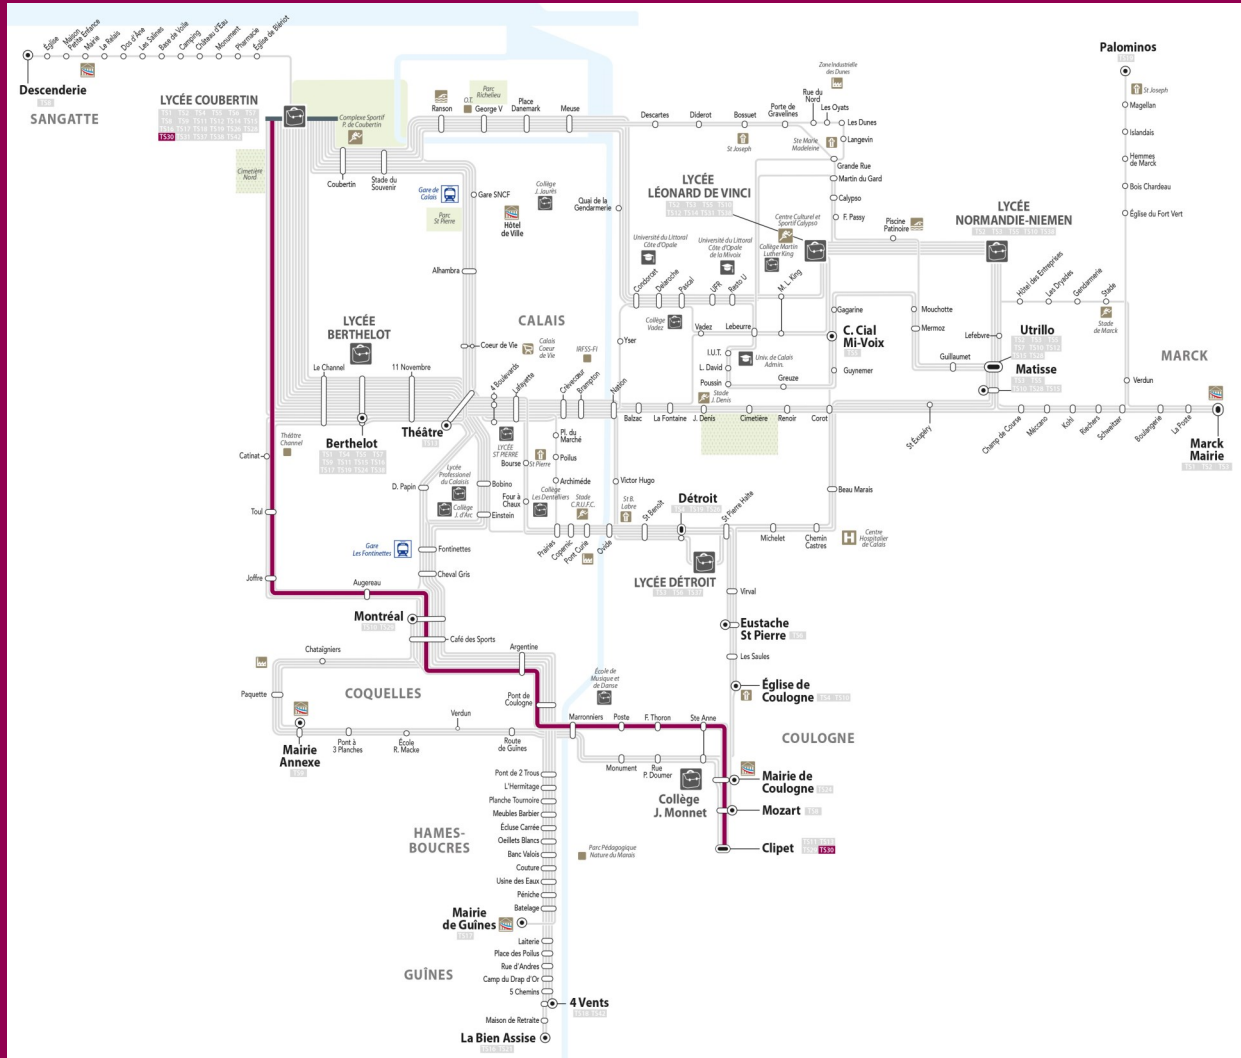

TS30

Clipet -> Coulogne -> Pont du Leu -> Cailloux -> Coubertin Lundi, Mardi, Jeudi, Vendredi

CLIPET	13:17
MOZART	13:17
COULOGNE MAIRIE	13:18
SAINTE ANNE	13:19
FELIX THORON	13:21
POSTE DE COULOGNE	13:21
MARRONNIERS	13:22
PONT DE COULOGNE	13:23

ARGENTINE	13:25
CAFE DES SPORTS	13:26
MONTREAL	13:27
AUGEREAU	13:31
JOFFRE	13:31
TOUL	13:32
LYCEE COUBERTIN	13:39