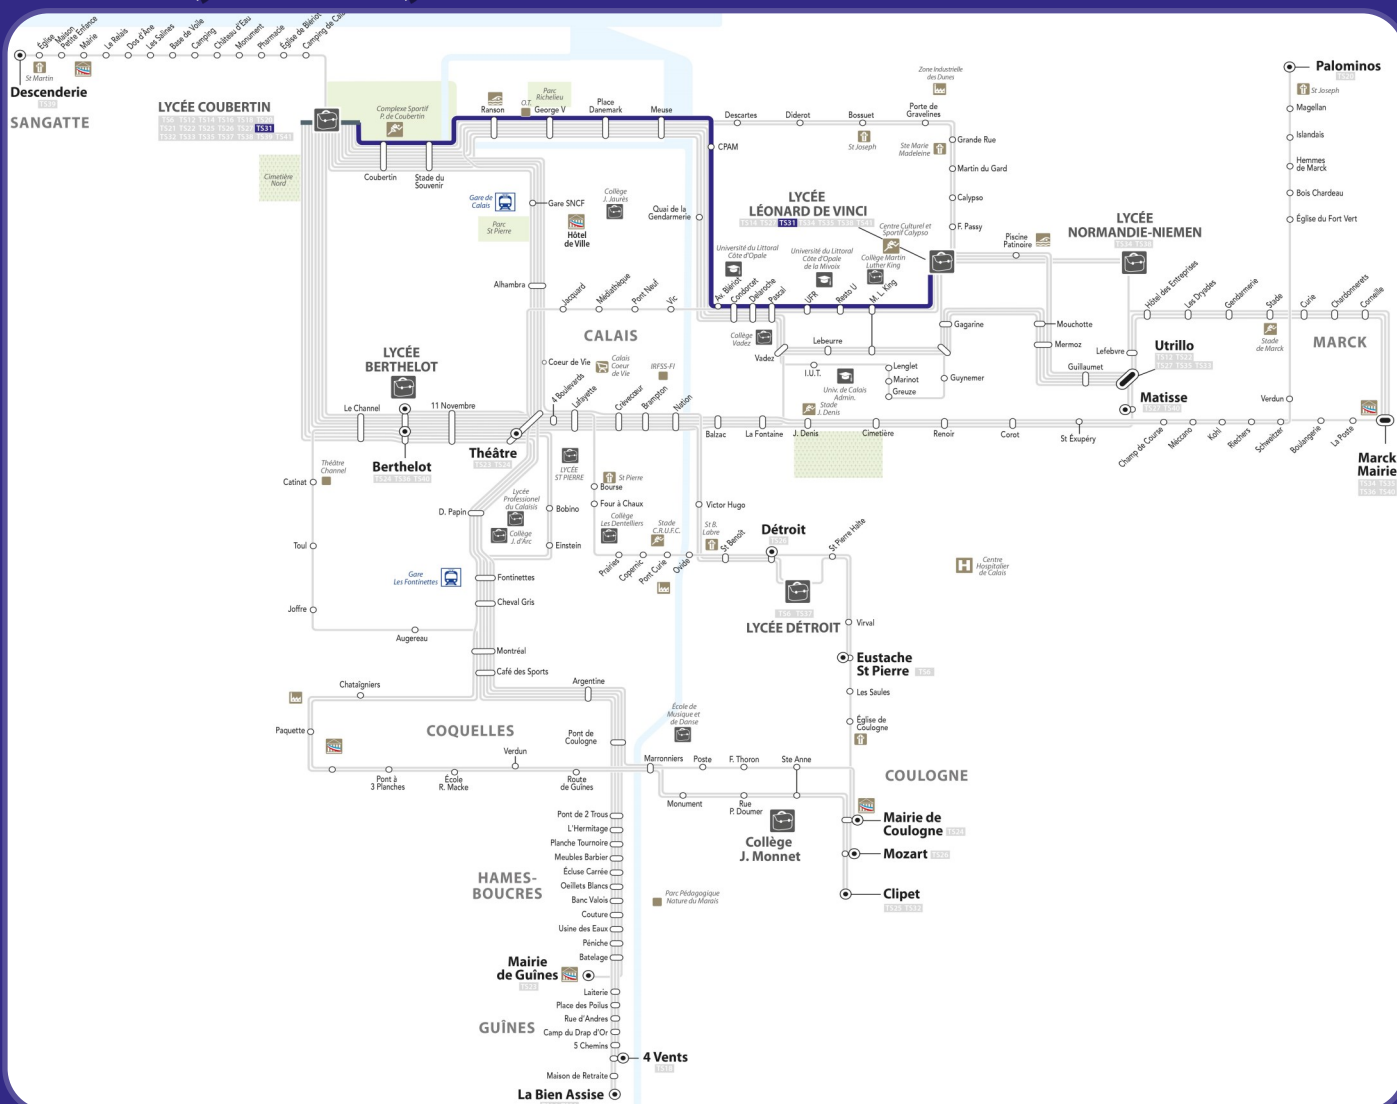

TS31

HQE -> Avenue Blériot ->

Coubertin (Retour par Descartes)

Lundi, Mardi, Jeudi et Vendredi et le Mercredi

	L, M, J, V	Me
LEONARD DE VINCI	17:50	12:10
MARTIN LUTHER KING	17:50	12:10
RESTO U	17:51	12:11
UFR	17:52	12:12
PASCAL	17:53	12:13
DELAROCHE	17:54	12:14
CONDORCET	17:54	12:14
AVENUE BLERIoT	17:55	12:15

	L, M, J, V	Me
CPAM	17:56	12:16
MEUSE	17:57	12:17
PLACE DANEMARK	17:58	12:18
GEORGE V	17:58	12:18
RANSON	17:59	12:19
STADE DU SOUVENIR	18:00	12:20
COUBERTIN	18:00	12:20
LYCEE COUBERTIN	18:02	12:22