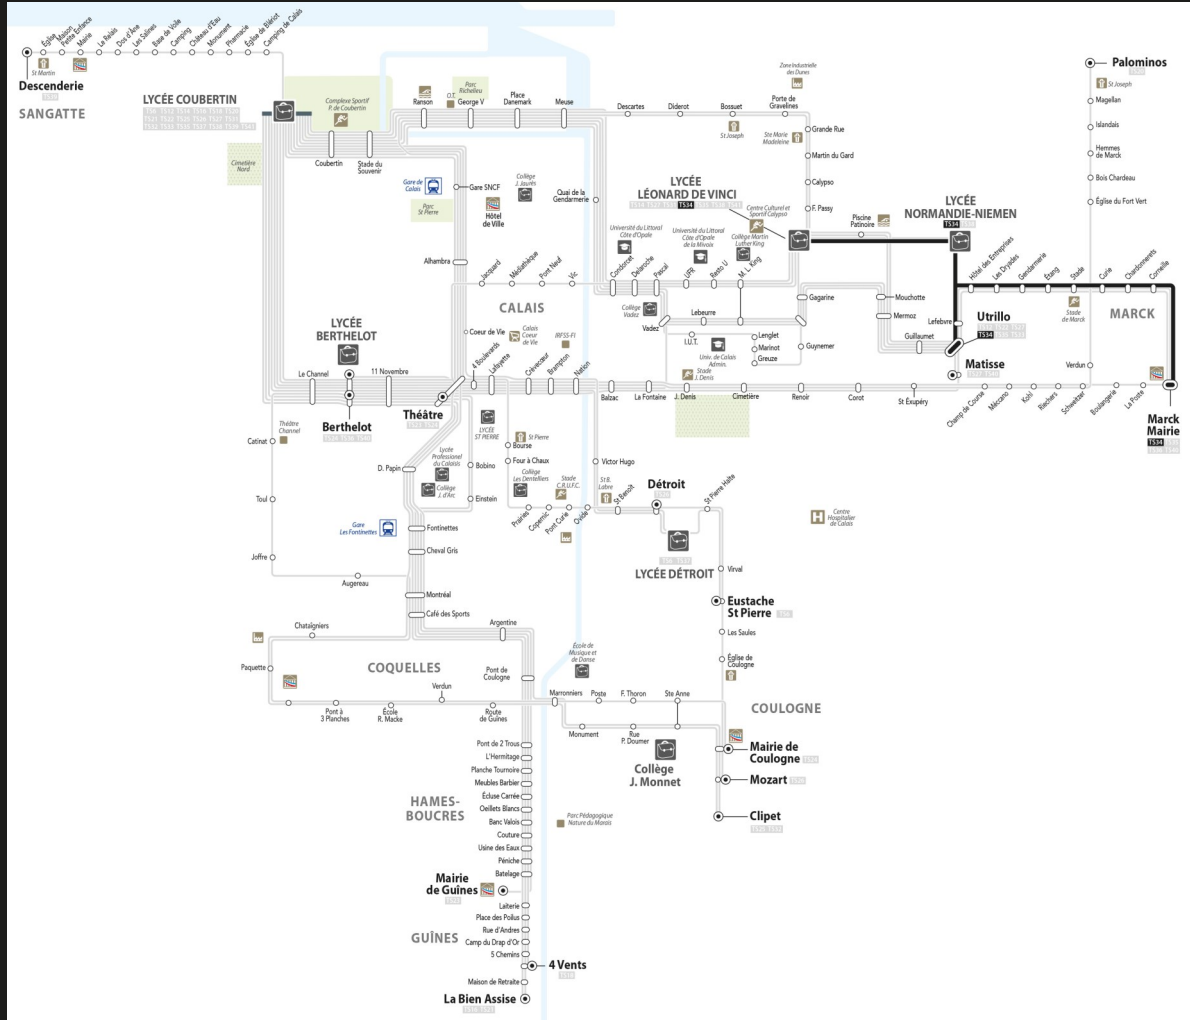

TS34

HQE -> N. Niemen ->

Dryades -> Mairie Marck

Lundi, Mardi, Jeudi et Vendredi et le Mercredi et Samedi

	L, M, J, V	Me et S
LEONARD DE VINCI	17:50	12:10
LYCEE N. NIEMEN	17:53	12:13
UTRILLO	17:55	12:15
LEFEBVRE	17:57	12:17
HOTEL DES ENTREPRISES	17:58	12:18
LES DRYADES	18:01	12:21

	L, M, J, V	Me et S
GENDARMERIE	18:02	12:22
ETANG	12:23	18:03
STADE	18:04	12:24
CURIE	18:05	12:25
CHARDONNERTS	18:07	12:27
CORNEILLE	18:08	12:28
MARCK MAIRIE	18:10	12:30