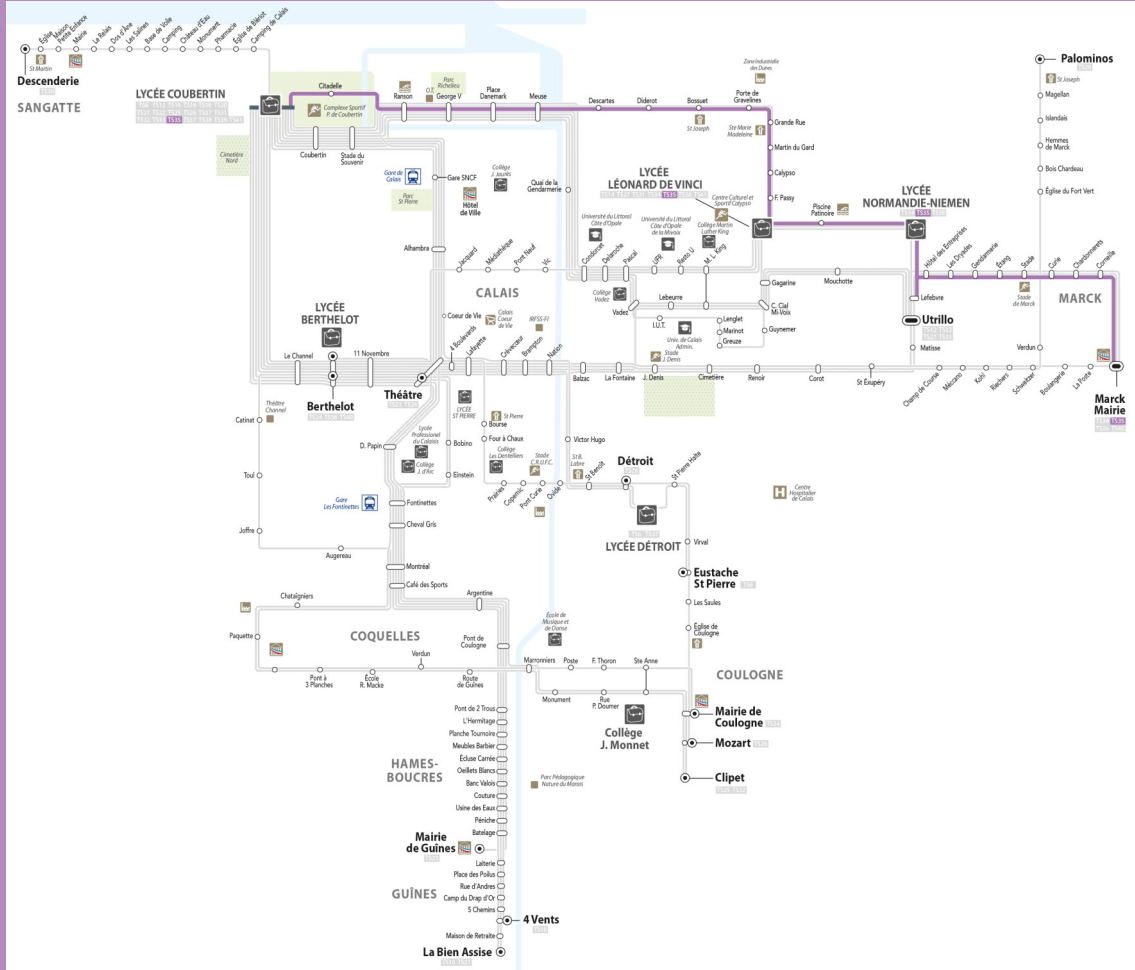

TS35

Coubertin -> Petit Courgain -> Dryades -> Mairie Marck Lundi, Mardi, Jeudi, Vendredi et Mercredi

	L, M, J, V	L, M, J, V	Me
LYCEE COUBERTIN	17:15	18:07	12:07
CITADELLE	17:17	18:09	12:09
RANSON	17:18	18:10	12:10
GEORGE V	17:18	18:10	12:10
PLACE DANEMARK	17:19	18:11	12:11
MEUSE	17:19	18:11	12:11
DESCARTES	17:20	18:12	12:12
DIDEROT	17:21	18:13	12:13
BOSSUET	17:22	18:14	12:14
PORTE GRAVELINES	17:22	18:14	12:14
GRANDE RUE	17:24	18:16	12:16
MARTIN DU GARD	17:24	18:16	12:16
CALYPSO	17:25	18:17	12:17

	L, M, J, V	L, M, J, V	Me
FREDERIC PASSY	17:26	18:18	12:18
PISCINE PATINOIRE	17:26	18:18	12:18
LYCEE N. NIEMEN	17:28	18:20	12:20
LEFEBVRE	17:29	18:21	12:21
HOTEL ENTREPRISES	17:30	18:22	12:22
LES DRYADES	17:32	18:24	12:24
GENDARMERIE	17:33	18:25	12:25
STADE	17:34	18:26	12:26
CURIE	17:35	18:27	12:27
CHARDONNERS	17:36	18:28	12:28
CORNEILLE	17:37	18:29	12:29
MARCK MAIRIE	17:38	18:30	12:30