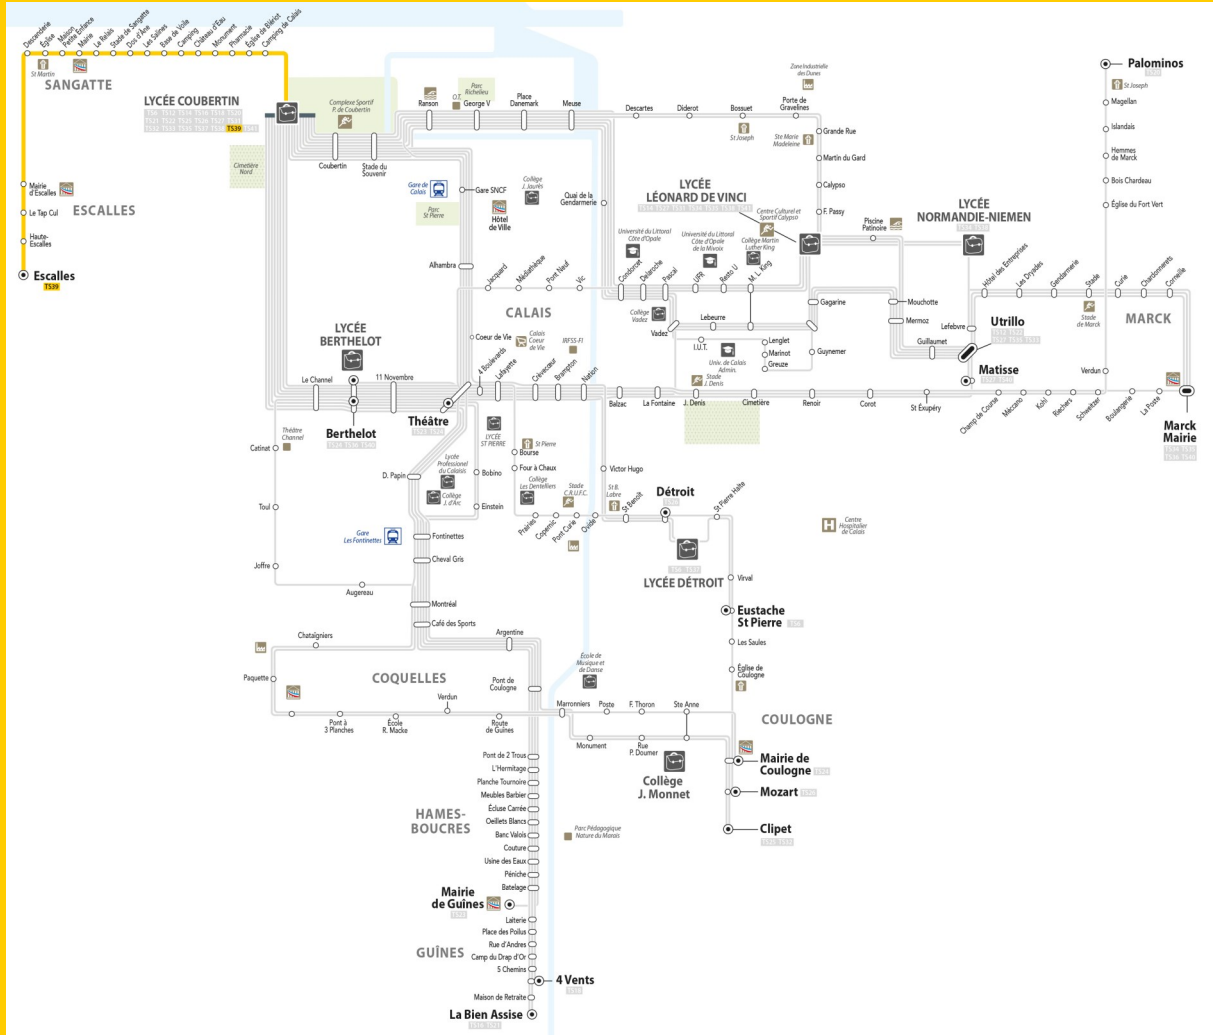

# TS39

## Coubertin -> Blériot Plage -> Escalles Lundi, Mardi, Jeudi, Vendredi et Mercredi

	L, M, J, V	Me
LYCEE COUBERTIN	18:07	12:08
CAMPING DE CALAIS	18:08	12:09
EGLISE DE BLERIOT	18:10	12:11
PHARMACIE	18:11	12:12
MONUMENT	18:12	12:13
CHÂTEAU D'EAU	18:12	12:13
CAMPING	18:13	12:14
BASE DE VOILE	18:16	12:17
LES SALINES	18:18	12:19
DOS D'ANE	18:22	12:23

	L, M, J, V	Me
STADE DE SANGATTE	18:24	12:25
LE RELAIS	18:25	12:26
MAIRIE	18:25	12:26
MAISON PETITE ENFANCE	18:27	12:28
EGLISE	18:29	12:30
DESCENDERIE	18:30	12:31
MAIRIE ESCALLES	18:36	12:37
LE TAP CUL	18:37	12:38
HAUTE-ESCALLES	18:39	12:40
ESCALLES	18:40	12:41