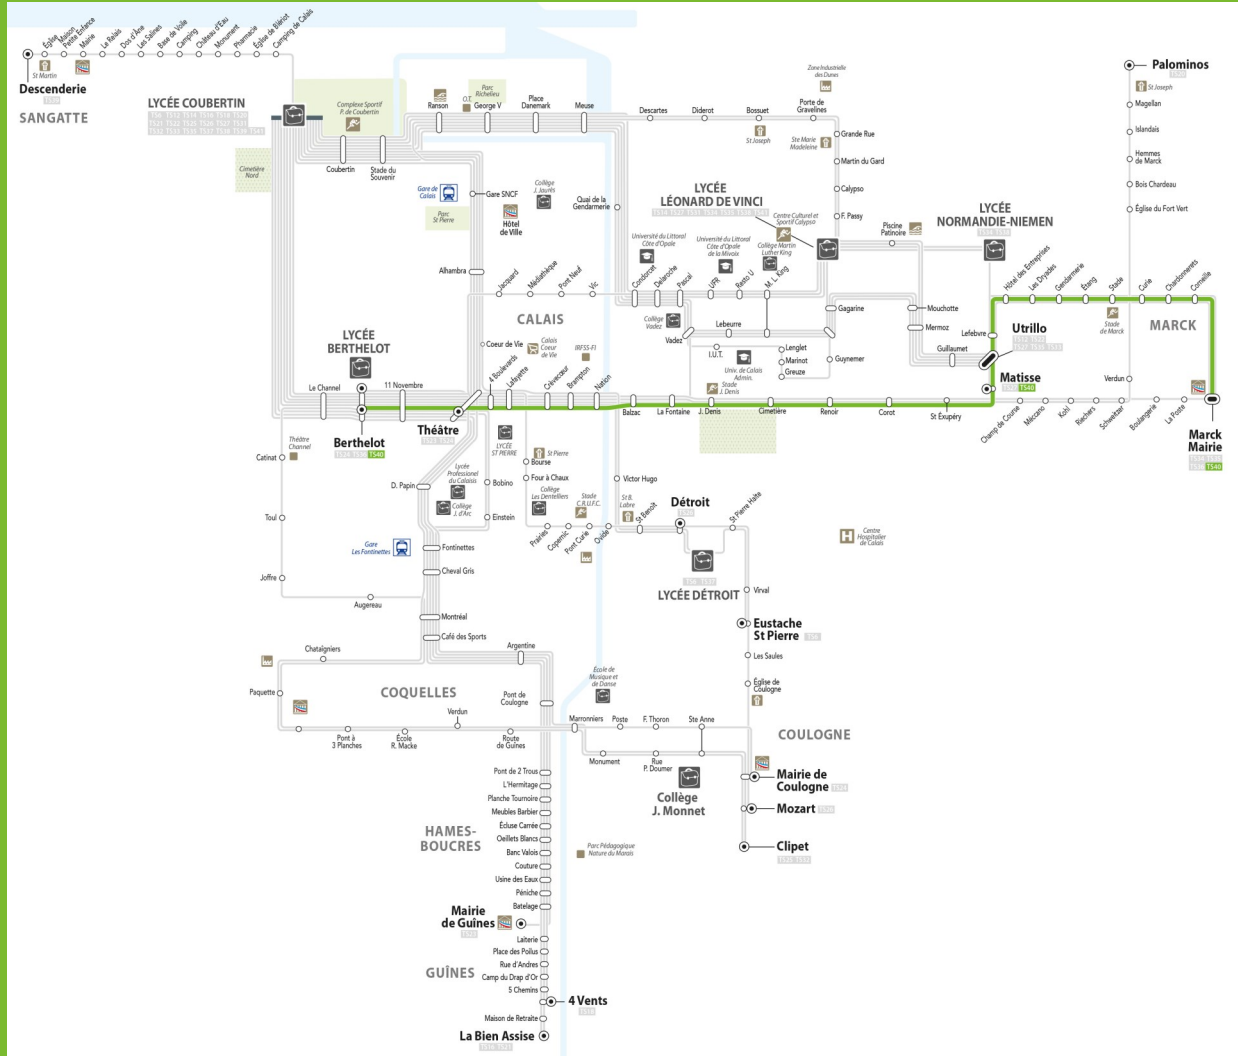

# TS40

**Berthelot -> Centre Ville -> Nation -> Utrillo -> Dryades -> Mairie de Marck**  
**Mercredi et Samedi**

|                     |              |
|---------------------|--------------|
| <b>BERTHELOT</b>    | <b>12:05</b> |
| <b>11 NOVEMBRE</b>  | <b>12:06</b> |
| <b>THEATRE</b>      | <b>12:07</b> |
| <b>LAFAYETTE</b>    | <b>12:09</b> |
| <b>CREVECOEUR</b>   | <b>12:10</b> |
| <b>BRAMPTON</b>     | <b>12:11</b> |
| <b>NATION</b>       | <b>12:12</b> |
| <b>BALZAC</b>       | <b>12:13</b> |
| <b>LA FONTAINE</b>  | <b>12:14</b> |
| <b>JULIEN DENIS</b> | <b>12:15</b> |
| <b>CIMETIERE</b>    | <b>12:16</b> |
| <b>RENOIR</b>       | <b>12:17</b> |

|                              |              |
|------------------------------|--------------|
| <b>COROT</b>                 | <b>12:18</b> |
| <b>MATISE</b>                | <b>12:20</b> |
| <b>UTRILLO</b>               | <b>12:20</b> |
| <b>LEFEBVRE</b>              | <b>12:22</b> |
| <b>HOTEL DES ENTREPRISES</b> | <b>12:24</b> |
| <b>LES DRYADES</b>           | <b>12:27</b> |
| <b>GENDARMERIE</b>           | <b>12:28</b> |
| <b>STADE</b>                 | <b>12:30</b> |
| <b>CURIE</b>                 | <b>12:31</b> |
| <b>CHARDONNERTS</b>          | <b>12:33</b> |
| <b>CORNEILLE</b>             | <b>12:34</b> |
| <b>MARCK MAIRIE</b>          | <b>12:36</b> |