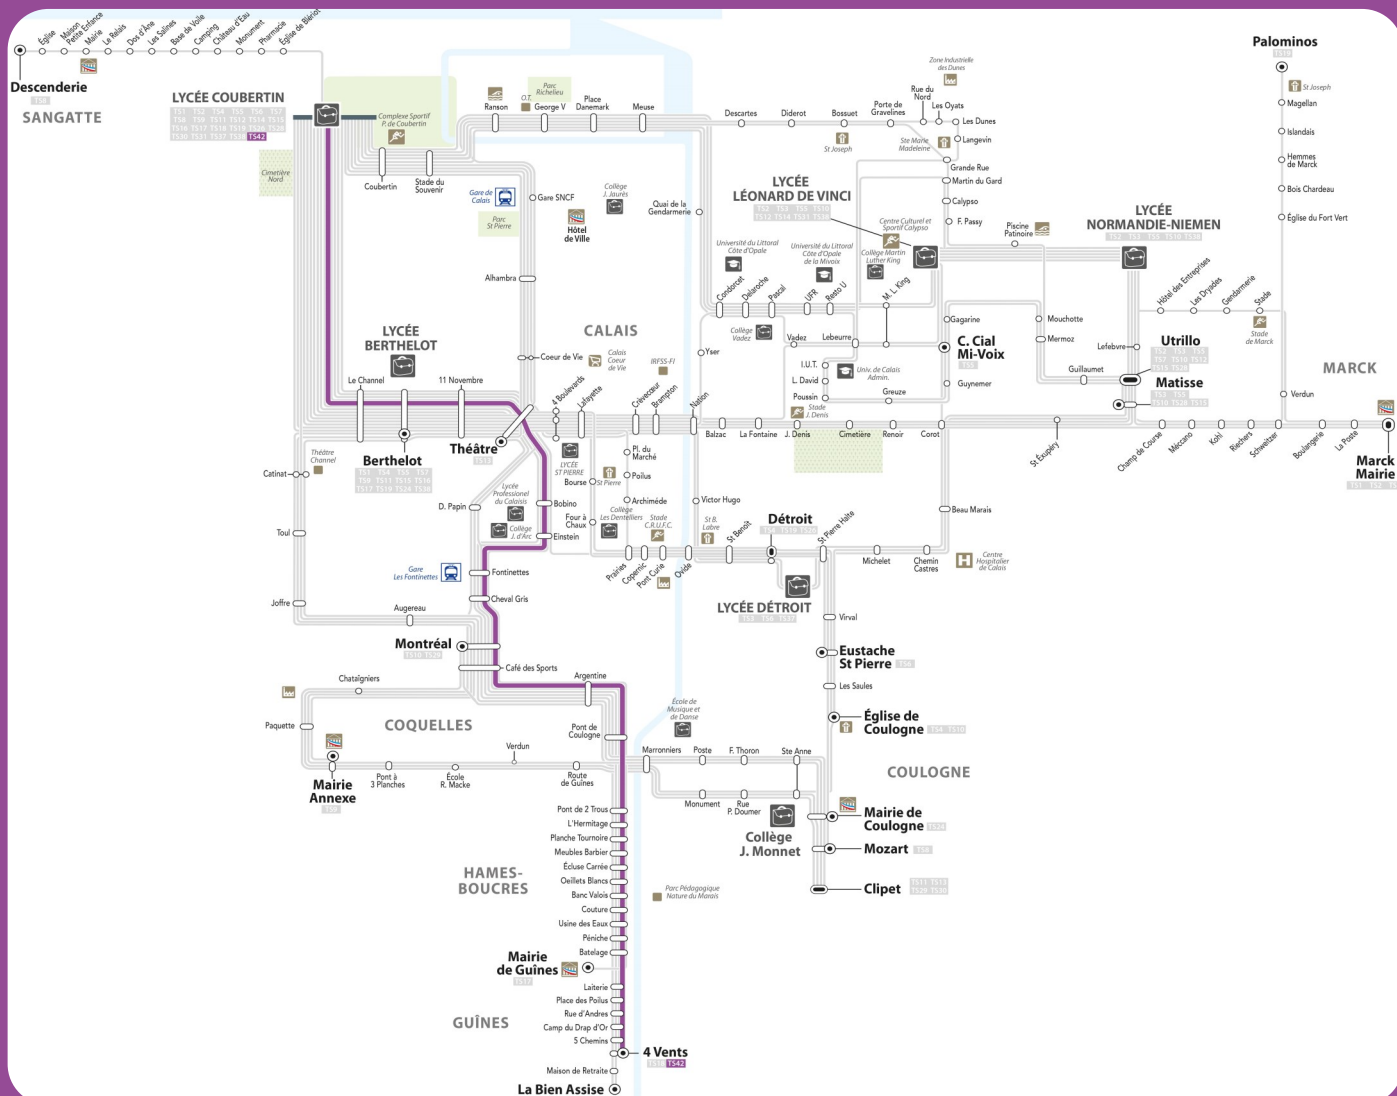

TS42

4 Vents -> Guînes -> Route de Guînes -> Pont du Leu -> Fontinettes -> Centre Ville -> Berthelot -> Coubertin Du Lundi au Vendredi

4 VENTS	08:15
5 CHEMINS	08:15
CAMP DU DRAP D'OR	08:17
RUE D'ANDRES	08:17
PLACE DES POILUS	08:18
LAITERIE	08:18
BATELAGE	08:19
PENICHE	08:20
USINES DES EAUX	08:21
COUTURE	08:22

BANC VALOIS	08:23
ŒILLETS BLANCS	08:25
ECLUSE CARREE	08:27
MEUBLES BARBIER	08:27
PLANCHE TOURNOIRE	08:29
L'HERMITAGE	08:30
PONT DE 2 TROUS	08:31
PONT DE COULOGNE	08:32
ARGENTINE	08:33
CAFE DES SPORTS	08:33

MONTREAL	08:34
CHEVAL GRIS	08:36
FONTINETTES	08:37
EINSTEIN	08:38
BOBINO	08:38
THEATRE	08:39
11 NOVEMBRE	08:40
BERTHELOT	08:41
LE CHANNEL	08:41
LYCEE COUBERTIN	08:45