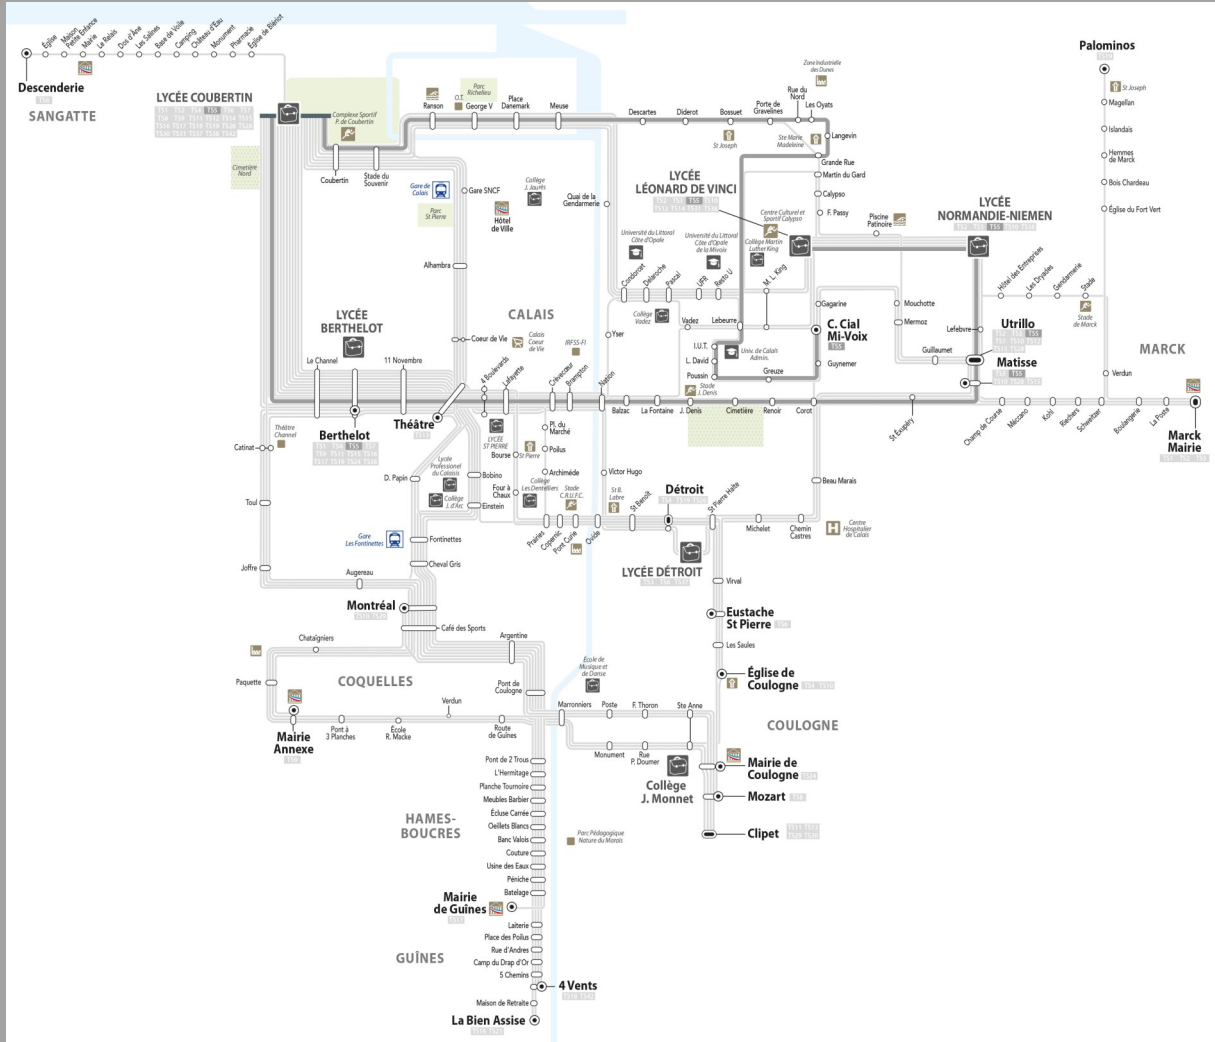

TS5

Mi-Voix -> Beau Marais -> Petit Courgain -> Coubertin -> Berthelot -> Centre Ville -> Nation -> N. Niemen -> HQE Du Lundi au Vendredi

C. CIAL MI-VOIX	07:00
GUYNEMER	07:00
GREUZE	07:01
POUSSIN	07:02
L. DAVID	07:02
I.U.T.	07:03
LEBEURRE	07:04
GRANDE RUE	07:05
LANGEVIN	07:07
LES OYATS	07:08
RUE DU NORD	07:09
PORTE DE GRAVELINES	07:10
BOSSUET	07:10

DIDEROT	07:12
DESCARTES	07:12
MEUSE	07:14
PLACE DANEMARK	07:15
GEORGES V	07:15
RANSON	07:16
STADE DU SOUVENIR	07:17
COUBERTIN	07:18
LYCEE COUBERTIN	07:20
LE CHANNEL	07:25
BERTHELOT	07:26
11 NOVEMBRE	07:27
THEATRE	07:28
4 BOULEVARDS	07:29

LAFAYETTE	07:30
CREVECOEUR	07:30
BRAMPTON	07:31
NATION	07:32
BALZAC	07:33
LA FONTAINE	07:34
J. DENIS	07:34
CIMETIERE	07:35
RENOIR	07:36
COROT	07:37
MATISSE	07:39
UTRILLO	07:39
N. NIEMEN	07:41
LEONARD DE VINCI	07:44