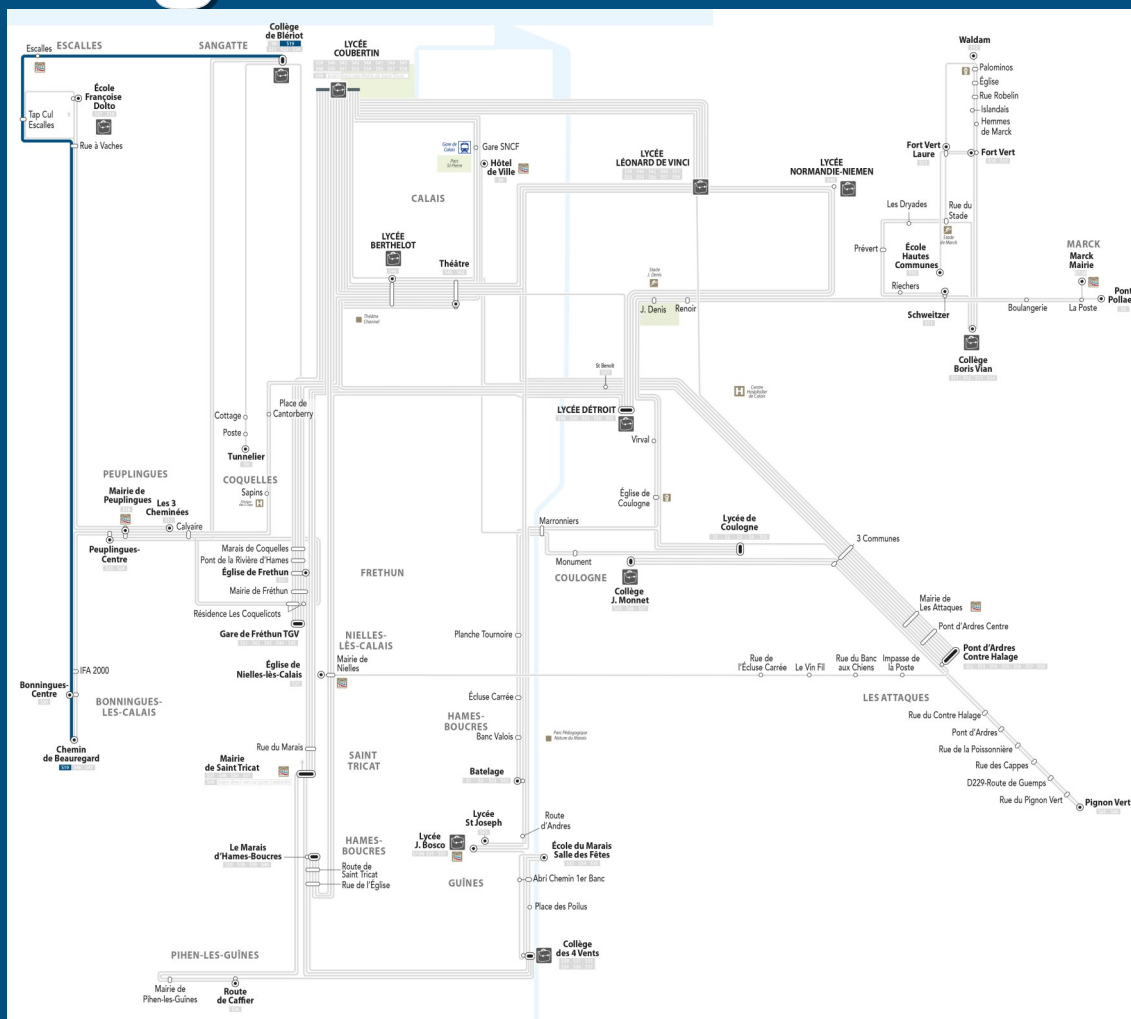

SPE 19

Bonningues > Escalles > Sangatte > Coll. Blériot

S19 Bonningues > Escalles > Sangatte > Collège de Blériot			
Communes	Arrêts	L au V	L au V
Bonningues	CHEMIN DU BEAUREGARD	7:55	8:55
	BONNINGUES-CENTRE	7:57	8:57
Escalles	RUE À VACHES	8:01	9:01
	TAPE CUL	8:04	9:04
	MAIRIE ESCALLES	8:10	9:10
	DESCENDERIE	8:13	9:13
	ÉGLISE	8:13	9:13
Sangatte	MAISON PETITE ENFANCE	8:14	9:14
	MAIRIE	8:14	9:14
	LE RELAIS	8:15	9:15
	STADE DE SANGATTE	8:15	9:15
	DOS D'ÂNE	8:16	9:16
	LES SALINES	8:17	9:17
Blériot	BASE DE VOILE	8:18	9:18
	CAMPING	8:19	9:19
	COLLÈGE DE BLÉRIOT	8:20	9:20