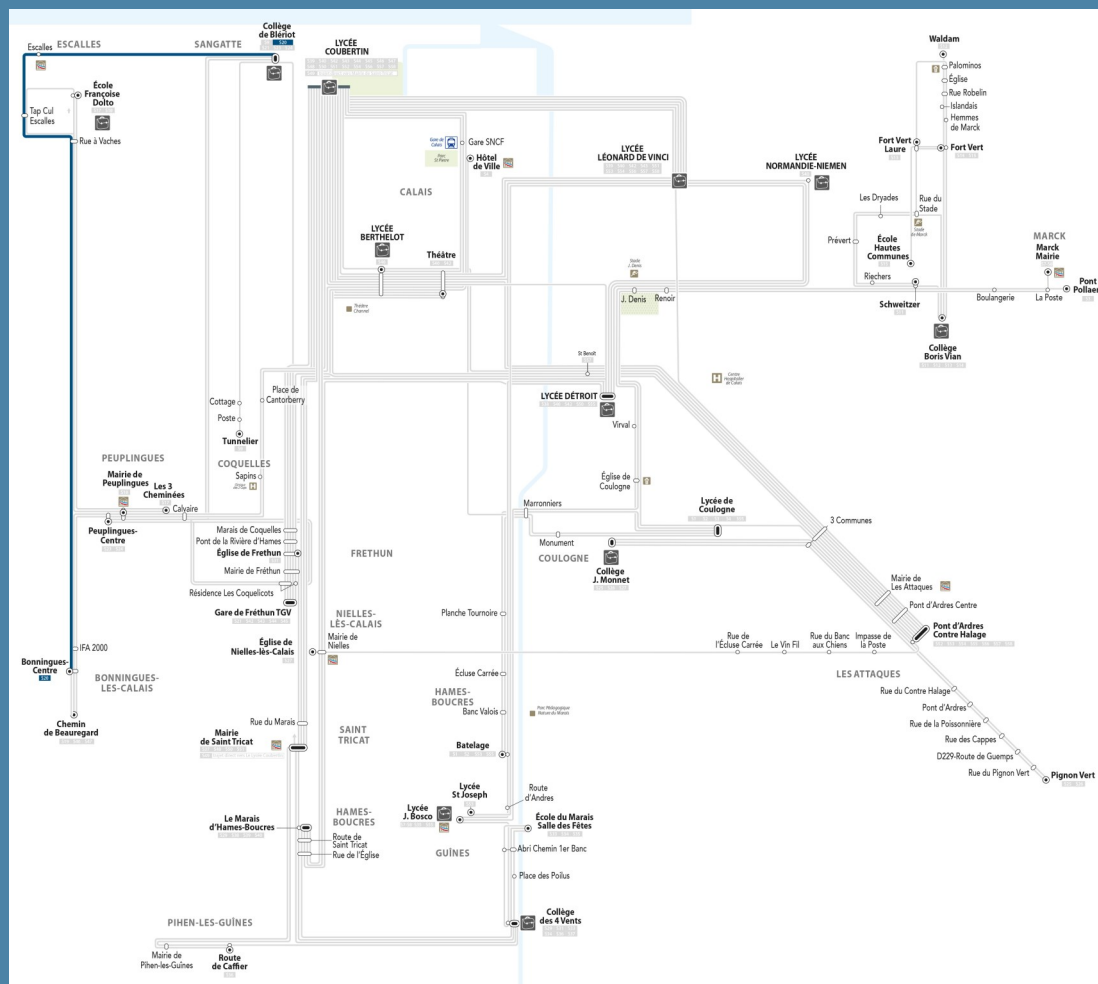

SPE 20

Collège de Blériot > Sangatte > Escalles > Bonningues

S20 Collège de Blériot > Sangatte > Escalles > Bonningues				
Communes	Arrêts	LMJV	LMJV	MER
Blériot	COLLÈGE DE BLÉRIOT	16:10	17:10	12:36
	CAMPING	16:11	17:11	12:37
	BASE DE VOILE	16:12	17:12	12:38
	LES SALINES	16:13	17:13	12:39
Sangatte	DOS D'ÂNE	16:15	17:15	12:41
	STADE DE SANGATTE	16:16	17:16	12:42
	LE RELAIS	16:17	17:17	12:43
	MAIRIE	16:19	17:19	12:45
	MAISON PETITE ENFANCE	16:20	17:20	12:46
	EGLISE	16:21	17:21	12:47
	DESCENDERIE	16:22	17:22	12:48
	MAIRIE ESCALLES	16:25	17:25	12:51
Escalles	TAPE CUL	16:28	17:28	12:54
	RUE À VACHES	16:30	17:30	12:56
Bonningues	CHEMIN DU BEAUREGARD	16:40	17:40	13:06
	BONNINGUES-CENTRE	16:43	17:43	13:09