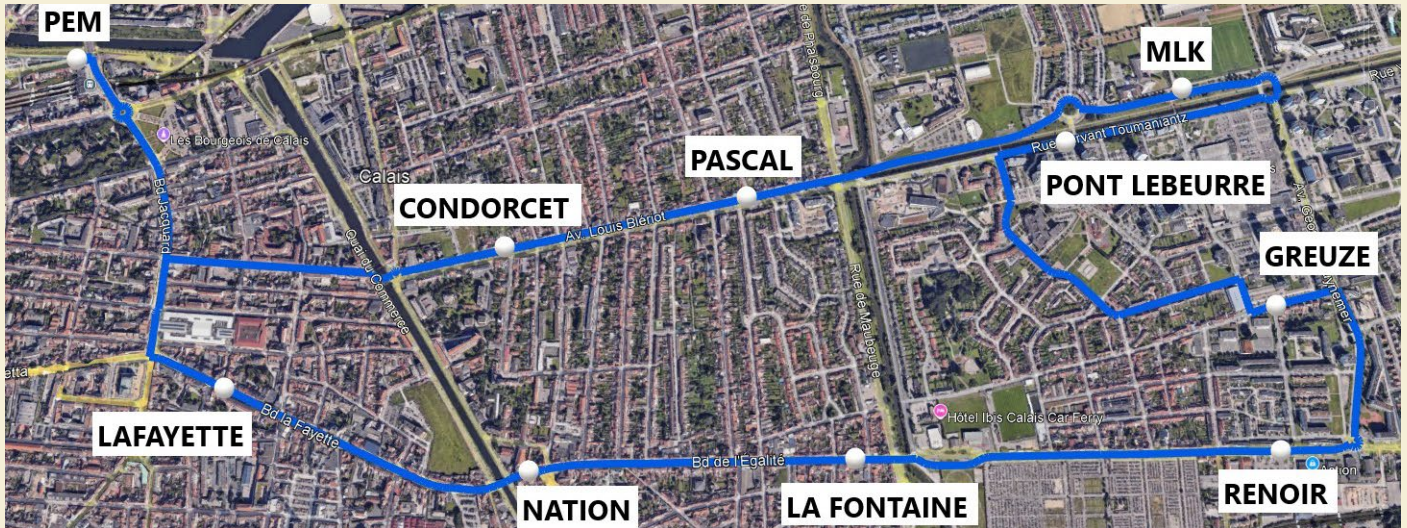

Empruntez les lignes régulières en journée et **retenez le soir après les spectacles** grâce à des **circuits complémentaires** vers les quartiers de Calais.

## SECTEUR BEAU MARAIS

### VENDREDI 10 JUILLET

GARE	23:00*	23:45
4 BOULEVARDS	23:02*	23:47
LAFAYETTE	23:03*	23:48
NATION	23:05*	23:50
RENOIR	23:09*	23:54
GREUZE	23:11*	23:56
MARTIN L. KING	23:17*	0:02
CONDORCET	23:22*	0:07

### SAMEDI 25 JUILLET

GARE	23:30*	0:15
4 BOULEVARDS	23:32*	0:17
LAFAYETTE	23:33*	0:18
NATION	23:35*	0:20
RENOIR	23:39*	0:24
GREUZE	23:41*	0:26
MARTIN L. KING	23:47*	0:32
CONDORCET	23:52*	0:37