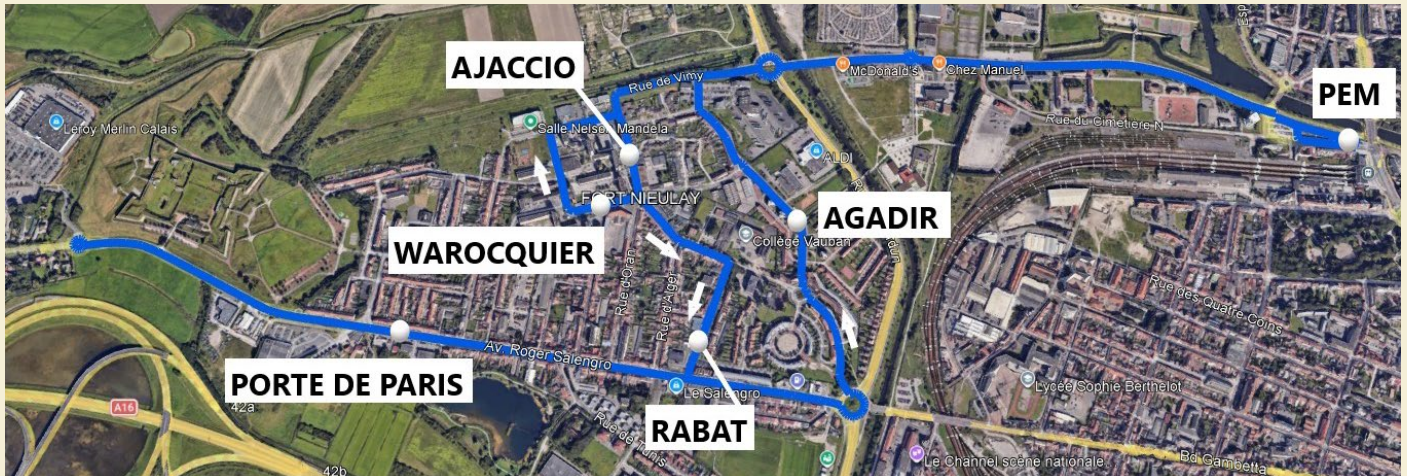

Empruntez les lignes régulières en journée et **retenez le soir après les spectacles** grâce à des **circuits complémentaires** vers les quartiers de Calais.

SECTEUR FORT NIEULAY

VENDREDI 10 JUILLET

GARE	23:00*	23:45
AJACCIO	23:02*	23:47
WAROCQUIER	23:03*	23:48
RABAT	23:05*	23:50
PTE DE PARIS	23:06*	23:51
AGADIR	23:10*	23:55

SAMEDI 11 JUILLET

GARE	23:00*	23:45
AJACCIO	23:02*	23:47
WAROCQUIER	23:03*	23:48
RABAT	23:05*	23:50
PTE DE PARIS	23:06*	23:51
AGADIR	23:10*	23:55

SAMEDI 25 JUILLET

GARE	23:30*	00:15
AJACCIO	23:32*	00:17
WAROCQUIER	23:33*	00:18
RABAT	23:35*	00:20
PTE DE PARIS	23:36*	00:21
AGADIR	23:40*	00:25

SAMEDI 8 AOÛT

GARE	1:00*	1:45
AJACCIO	1:02*	1:47
WAROCQUIER	1:03*	1:48
RABAT	1:05*	1:50
PTE DE PARIS	1:06*	1:51
AGADIR	1:10*	1:55

SAMEDI 22 AOÛT

GARE	22:30*	23:15
AJACCIO	22:32*	23:17
WAROCQUIER	22:33*	23:18
RABAT	22:35*	23:20
PTE DE PARIS	22:36*	23:21
AGADIR	22:40*	23:25