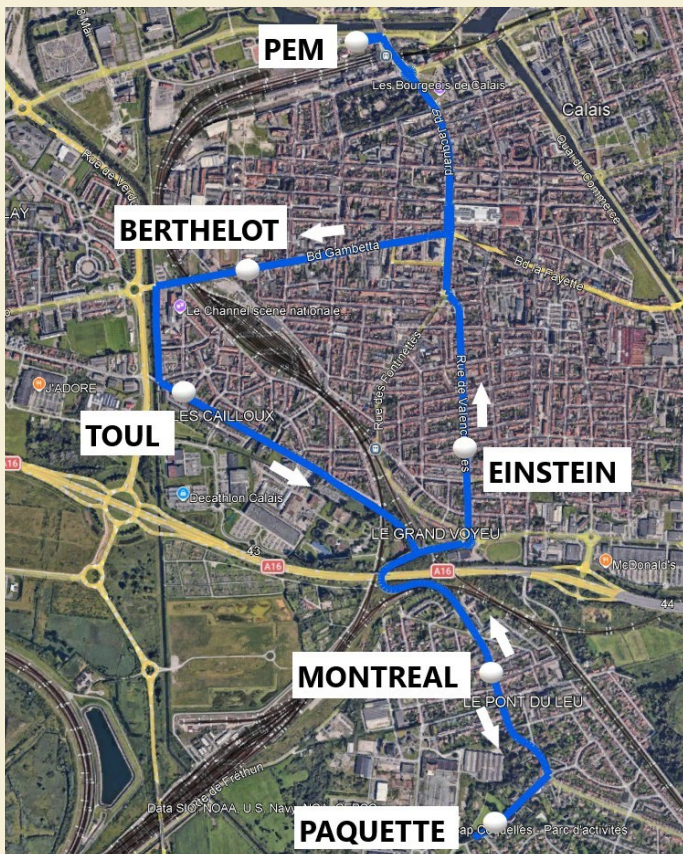

Empruntez les lignes régulières en journée et **retenez le soir après les spectacles** grâce à des **circuits complémentaires** vers les quartiers de Calais.

## SECTEUR PONT DU LEU

### VENDREDI 10 JUILLET

GARE	23:00*	23:45
BERTHELOT	23:04*	23:49
TOUL	23:05*	23:50
MONTRÉAL	23:10*	23:55
MONTRÉAL	23:14*	23:59
EINSTEIN	23:17*	0:02

### SAMEDI 25 JUILLET

GARE	23:30*	0:15
BERTHELOT	23:34*	0:19
TOUL	23:35*	0:20
MONTRÉAL	23:40*	0:25
MONTRÉAL	23:44*	0:29
EINSTEIN	23:47*	0:32