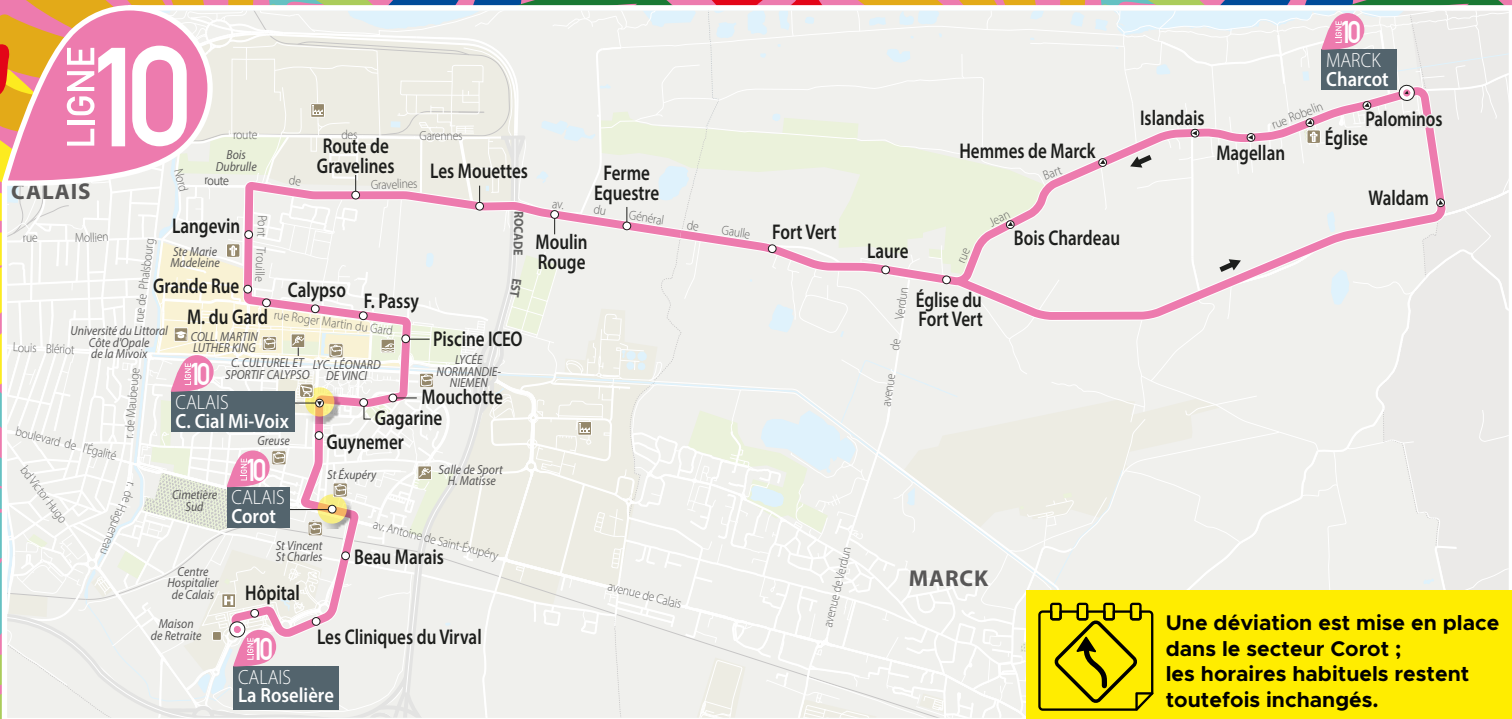

LIGNE 10

CALAIS

Une déviation est mise en place dans le secteur Corot ; les horaires habituels restent toutefois inchangés.

DU LUNDI AU SAMEDI

WALDAM	6:10	7:13	8:13	9:13	10:28	11:35	12:37	13:36	14:49	16:13	17:18	18:13	19:11	20:05
CHARCOT	6:12	7:15	8:15	9:15	10:30	11:37	12:39	13:38	14:51	16:15	17:20	18:15	19:13	20:07
FORT VERT	6:20	7:23	8:23	9:23	10:38	11:45	12:47	13:46	14:59	16:23	17:28	18:23	19:20	20:14
RTE DE GRAVELINES	6:26	7:29	8:29	9:29	10:44	11:51	12:53	13:52	15:05	16:29	17:34	18:29	19:25	20:19
GRANDE RUE	6:29	7:32	8:32	9:32	10:47	11:54	12:56	13:55	15:08	16:32	17:37	18:32	19:27	20:21
PISCINE ICEO	6:31	7:34	8:34	9:34	10:49	11:56	12:58	13:57	15:10	16:34	17:39	18:34	19:29	20:23
C. CIAL MI-VOIX	6:33	7:36	8:36	9:36	10:51	11:58	13:00	13:59	15:12	16:36	17:41	18:36	19:31	20:25
COROT	6:35	7:38	8:38	9:38	10:53	12:00	13:02	14:01	15:14	16:38	17:43	18:38	19:33	20:27
HÔPITAL	6:38	7:41	8:41	9:41	10:56	12:03	13:05	14:04	15:17	16:41	17:46	18:41	19:35	20:29
LA ROSELIÈRE	6:39	7:42	8:42	9:42	10:57	12:04	13:06	14:05	15:18	16:42	17:47	18:42	19:36	20:30

DU LUNDI AU SAMEDI

LA ROSELIÈRE	6:49	7:49	8:49	10:04	11:11	12:13	13:12	14:25	15:49	16:54	17:49	18:47	19:43
HÔPITAL	6:50	7:50	8:50	10:05	11:12	12:14	13:13	14:26	15:50	16:55	17:50	18:48	19:44
COROT	6:52	7:52	8:52	10:07	11:14	12:16	13:15	14:28	15:52	16:57	17:52	18:50	19:46
C. CIAL MI-VOIX	6:54	7:54	8:54	10:09	11:16	12:18	13:17	14:30	15:54	16:59	17:54	18:52	19:47
PISCINE ICEO	6:56	7:56	8:56	10:11	11:18	12:20	13:19	14:32	15:56	17:01	17:56	18:54	19:49
GRANDE RUE	6:59	7:59	8:59	10:14	11:21	12:23	13:22	14:35	15:59	17:04	17:59	18:57	19:51
RTE DE GRAVELINES	7:01	8:01	9:01	10:16	11:23	12:25	13:24	14:37	16:01	17:06	18:01	18:59	19:53
FORT VERT	7:07	8:07	9:07	10:22	11:29	12:31	13:30	14:43	16:07	17:12	18:07	19:05	19:59
WALDAM	7:13	8:13	9:13	10:28	11:35	12:37	13:36	14:49	16:13	17:18	18:13	19:11	20:05