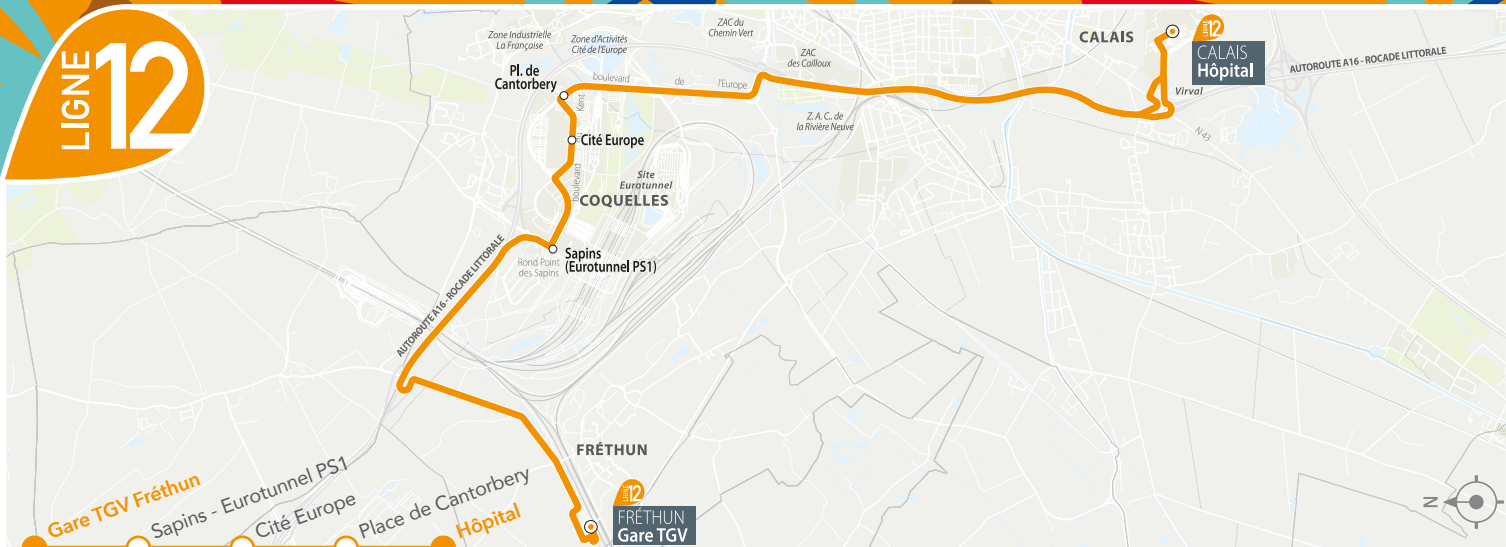

LIGNE 12

GARE TGV FRÉTHUN

8:55
EUROTUNNEL PS1
9:04
CITÉ EUROPE
9:07
PLACE DE CANTORBERY
9:08
HÔPITAL
9:23

HÔPITAL

16:23	17:24	18:40	
PLACE DE CANTORBERY	16:38	17:39	18:55
CITÉ EUROPE	16:39	17:40	18:56
EUROTUNNEL PS1	16:42	17:43	18:59
GARE TGV FRÉTHUN	16:55	17:56	19:12