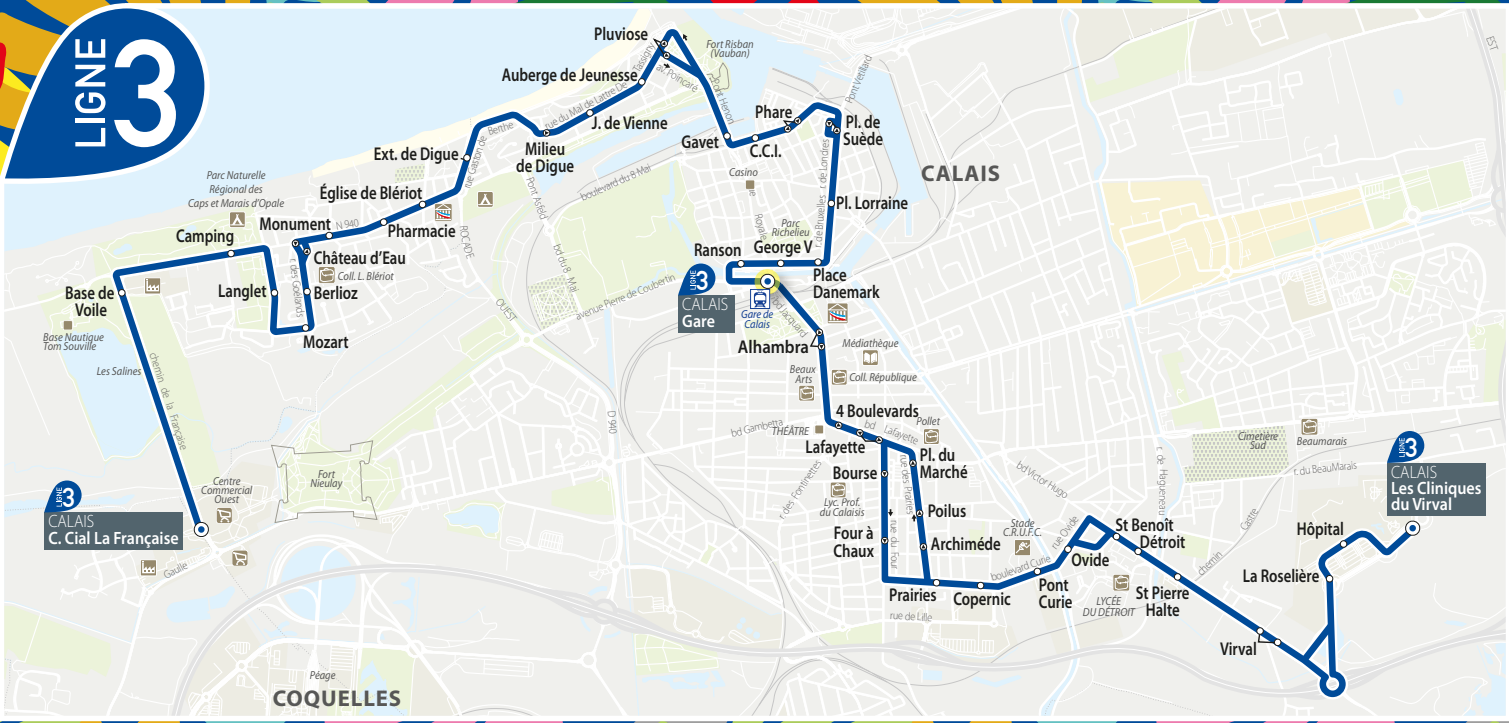

LIGNE 3

| Arrêt non desservi

DU LUNDI AU SAMEDI - MATIN

CLINIQUES DU VIRVAL			6:35	7:10	7:24	7:48	8:12	8:36	9:00	9:24	9:48	10:12	10:36	10:56	11:24	11:49	12:07	12:25	12:55	13:19	13:47
SAINT PIERRE HALTE			6:41	7:17	7:31	7:55	8:19	8:43	9:07	9:31	9:55	10:19	10:43	11:03	11:31	11:56	12:14	12:32	13:02	13:26	13:54
PONT CURIE			6:44	7:20	7:35	7:59	8:23	8:47	9:11	9:35	9:59	10:23	10:47	11:07	11:35	12:00	12:18	12:36	13:06	13:30	13:58
PLACE DU MARCHÉ			6:49	7:25	7:40	8:04	8:28	8:52	9:16	9:40	10:04	10:28	10:52	11:12	11:40	12:05	12:23	12:41	13:11	13:35	14:03
GARE	6:18	6:30	6:54	7:35	7:45	8:09	8:33	8:57	9:21	9:45	10:09	10:33	10:57	11:17	11:45	12:15	12:28	12:46	13:16	13:45	14:08
PHARE	6:24	6:36	7:00	7:41	7:51	8:15	8:39	9:03	9:27	9:51	10:15	10:39	11:03	11:23	11:51	12:21	12:34	12:52	13:22	13:51	14:14
PLUIOSE	6:29	6:41	7:05	7:46	7:56	8:20	8:44	9:08	9:32	9:56	10:20	10:44	11:08	11:28	11:56	12:26	12:39	12:57	13:27	13:56	14:19
EXTRÉMITÉ DE DIGUE	6:33	6:45	7:09	7:51	8:01	8:25	8:49	9:13	9:37	10:01	10:25	10:49	11:13	11:33	12:01	12:31	12:44	13:02	13:32	14:01	14:24
LANGLET	6:39	6:51	7:15	7:57	8:07	8:31	8:55	9:19	9:43	10:07	10:31	10:55	11:19	11:39	12:07	12:37	12:50	13:08	13:38	14:07	14:30
C. CIAL LA FRANÇAISE	6:45	6:57	7:21	8:03	8:13	8:37	9:01	9:25	9:49	10:13	10:37	11:01	11:25	11:45	12:13	12:43	12:56	13:14	13:44	14:13	14:36