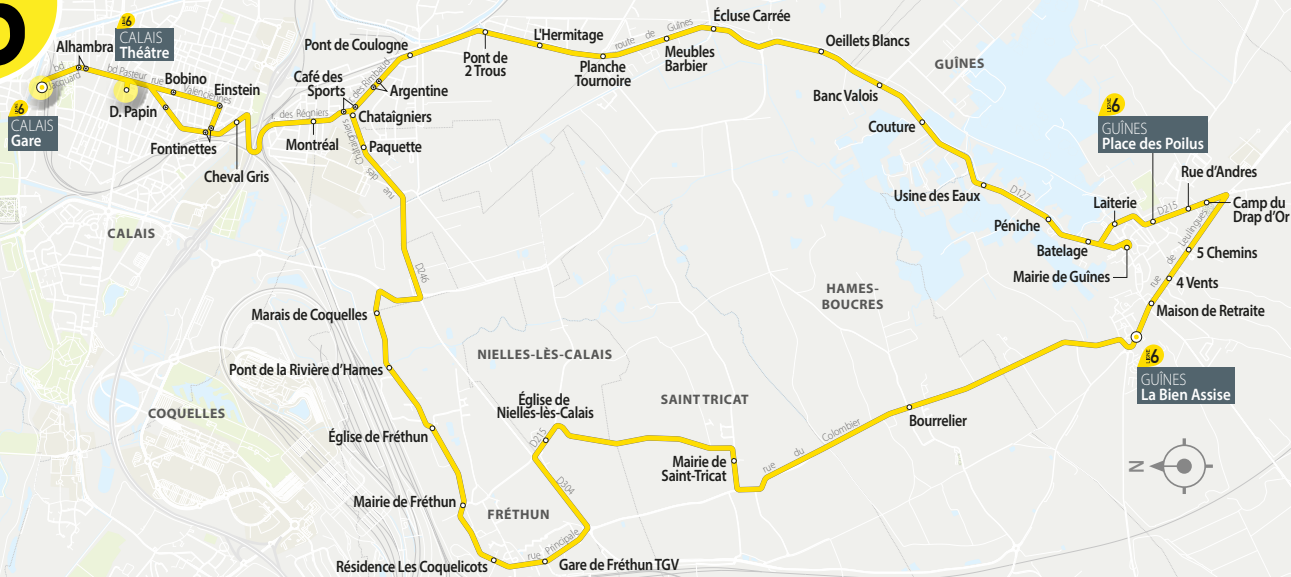

LIGNE 6

DIMANCHE ET JOURS FÉRIÉS

GARE	10:29	13:45	18:36	19:45
THÉÂTRE	10:36	13:52	18:43	19:49
FONTINETTES	10:38	13:54	18:45	19:51
MONTRÉAL	10:43	13:59	18:50	19:55
MAIRIE DE FRÉTHUN	10:49	14:05	18:56	
GARE DE FRÉTHUN TGV	10:51	14:07	18:58	
ÉGL. NIELLES CALAIS	10:54	14:10	19:01	
MAIRIE DE SAINT TRICAT	10:57	14:13	19:01	
BOURRELIER	11:01	14:17	19:05	
ARGENTINE				19:56
ÉCLUSE CARRÉE				20:01
MAIRIE DE GUÎNES				20:08
LA BIEN ASSISE	11:05	14:21	19:08	

DIMANCHE ET JOURS FÉRIÉS

LA BIEN ASSISE	11:05	14:22	19:10	
4 VENTS	11:07	14:24	19:12	
MAIRIE DE GUÎNES	11:14	14:31	19:19	20:10
ÉCLUSE CARRÉE	11:21	14:38	19:26	20:17
ARGENTINE	11:26	14:43	19:31	20:22
MONTRÉAL	11:28	14:45	19:33	20:24
FONTINETTES	11:33	14:50	19:38	20:29
CŒUR DE VIE	11:35	14:52	19:40	20:31
GARE	11:39	14:56	19:44	20:35