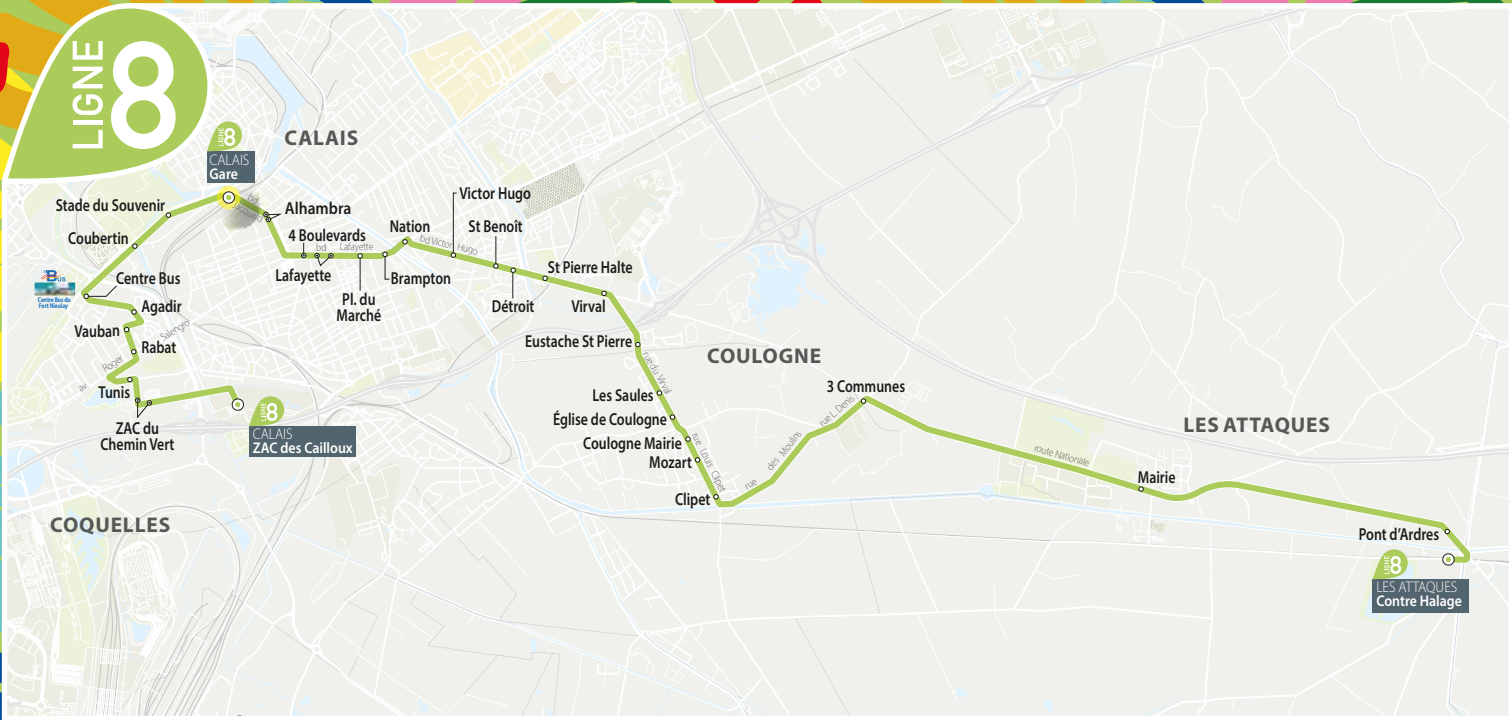

LIGNE 8

LIGNE 8
CALAIS
Gare

LIGNE 8
CALAIS
ZAC des Cailloux

LIGNE 8
LES ATTAQUES
Contre Halage

DU LUNDI AU SAMEDI

ZAC DES CAILLOUX			8:24	9:04	10:04	10:54	11:54	12:44	13:39	14:34	15:31	16:27	17:27	18:10	19:25	19:57
CENTRE BUS			8:31	9:11	10:11	11:01	12:01	12:51	13:46	14:41	15:38	16:34	17:34	18:17	19:32	20:04
COUBERTIN		7:30	8:34	9:14	10:14	11:04	12:08	12:54	13:49	14:44	15:41	16:37	17:37	18:20	19:35	20:07
GARE	6:20	7:35	8:39	9:19	10:19	11:09	12:15	12:59	13:54	14:49	15:46	16:42	17:42	18:25	19:45	20:12
4 BOULEVARDS	6:23	7:38	8:42	9:22	10:22	11:12	12:18	13:02	13:57	14:52	15:49	16:45	17:45	18:28	19:48	
NATION	6:27	7:42	8:46	9:26	10:26	11:16	12:22	13:06	14:01	14:56	15:53	16:49	17:49	18:32	19:51	
SAINT PIERRE HALTE	6:29	7:44	8:48	9:28	10:28	11:18	12:24	13:08	14:03	14:58	15:55	16:51	17:51	18:34	19:53	
VIRVAL	6:31	7:46	8:50	9:30	10:30	11:20	12:26	13:10	14:05	15:00	15:57	16:53	17:53	18:36	19:54	
COULOGNE MAIRIE	6:33	7:48	8:52	9:32	10:32	11:22	12:28	13:12	14:07	15:02	15:59	16:55	17:55	18:38	19:56	
MAIRIE	6:43	7:58	9:02	9:42	10:42	11:32	12:38	13:22	14:17	15:12	16:09	17:05	18:05	18:48	20:04	
CH. CONTRE HALAGE	6:50	8:05	9:09	9:49	10:49	11:39	12:45	13:29	14:24	15:19	16:16	17:12	18:12	18:55	20:10	